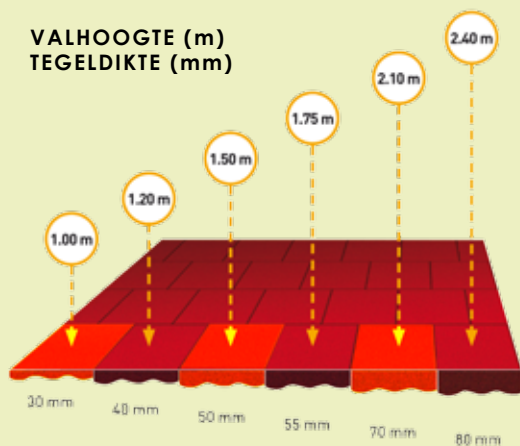

## Valhoogte

De rubbertegels zijn getest op hun valdempende eigenschappen en gecertificeerd volgens de Europese veiligheidsnorm EN1177.

VALHOOGTE (m)  
TEGELDIKTE (mm)

## Eco-Flex rubbertegel

Vierkante tegel van 50 x 50 cm, inclusief verbindingspennen uit kunststof.

### Afmetingen boordtegels:

- 1000 x 250 x 50 mm
- 1000 x 250 x 70 mm