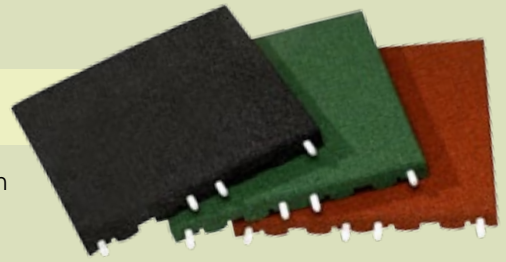

## Eco-Flex rubbertegels

Rubbertegels zijn het ideale valdempende bodemmateriaal voor een reeds verharde of nog te verhardende ondergrond. De tegels zijn veerkrachtig, schokabsorberend en eenvoudig te plaatsen. Gemaakt uit gebruikte autobanden vormen ze het perfecte recyclagemateriaal voor gebruik bij speeltuinen, speelplaatsen en overal waar de valdemping van belang is.

## Valhoogte

De rubbertegels zijn getest op hun valdempende eigenschappen en gecertificeerd volgens de Europese veiligheidsnorm EN1177.

VALHOOGTE (m)  
TEGELDIKTE (mm)

## Werkwijze

- Leg een effen laag beton of granulaat waarop de tegels komen (lichtjes afhellend voor de afvoer van water)
- De tegels hoeven niet vastgekleefd te worden op de grond. Door de kunststof pen-gat verbinding worden ze eenvoudig en snel aan elkaar bevestigd. Het verlijmen van de randen wordt aanbevolen.
- De afgeschuinde boordtegels worden vastgekleefd op de ondergrond en aan de aangrenzende tegels.
- De vierkante tegels dienen bij voorkeur in halfsteensverband geïnstalleerd te worden.
- Rubbertegels zijn eenvoudig op maat te snijden met een decoupeerzaag.

## Eco-Flex rubbertegel

Vierkante tegel van 50 x 50 cm, inclusief verbindingspennen uit kunststof.