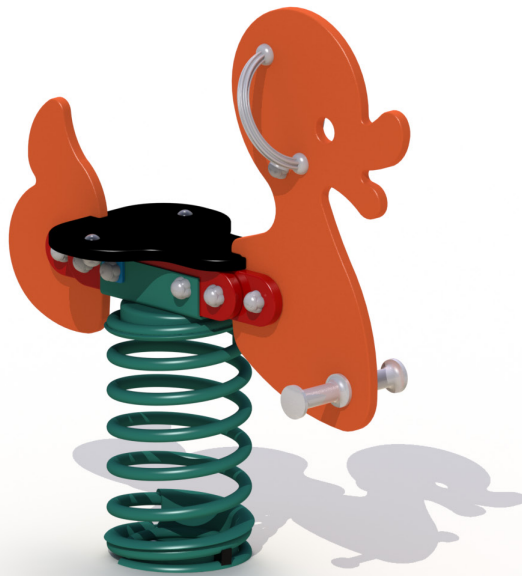

Productfiche

HOBBELEEND

Pagina 2/3

8000