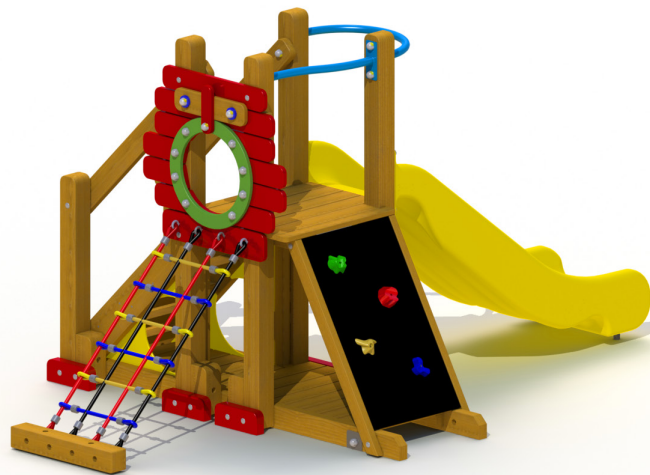

Productfiche

LEEUWENHOL

Pagina 2/3

G501 (A/B)