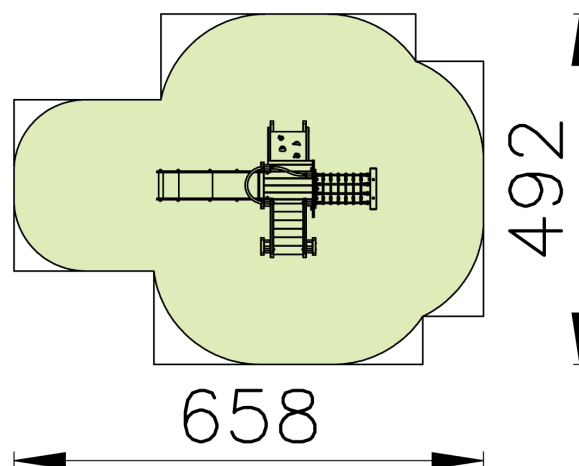

Productfiche

LEEUVENHOL

Pagina 1/3

G501 (A/B)

2-6 JAAR

2-3 PERSONEN-UUR

Productinformatie

Producttype	Kleuterdorp
Certificatie	EN-1176
Afmetingen	3,0 x 1,9 x 1,6 m (lengte x breedte x hoogte)

Technische informatie

Maximale valhoogte	< 1 m
Veiligheidsgebied	26 m ²
Aantal kinderen	8
Beton nodig	
Oppervlaktmontage beschikbaar	

Productbeschrijving

Een kleurrijk speeltoestel voor kinderen van 2 tot 6 jaar. Het speeltoestel is opgebouwd uit een plankenvloer en 1 platform, op een hoogte van 85 cm. Dit platform kan bereikt worden via een gemakkelijke houten trap, een klimmuur met kunststof klimgrepen en een kleurrijk klimnet. Aan de zijde van het klimnet is er een ronde opening voorzien waar de kinderen kunnen doorkruipen. De vloerplanken hebben een dikte van 22 mm. Vanop het platform kan naar beneden gegleden worden via een kunststof glijbaan. Het toestel wordt grotendeels voorgemonteerd geleverd met bevestigingsijzers en mag op gras geplaatst worden. De lariks vierkantpalen (9 x 9 cm) worden met metalen gegalvaniseerde voetsteunen in of op de grond bevestigd. De onderste liggers zijn in eik. Alle metalen onderdelen zijn roestvrij voorbehandeld en alle moeren en bouten zijn volledig afgeschermd met kunststof bloemvormige afdekdoppen.

Productfiche

LEEUWENHOL

Pagina 2/3

G501 (A/B)

Veiligheidsgebied

(26m²)