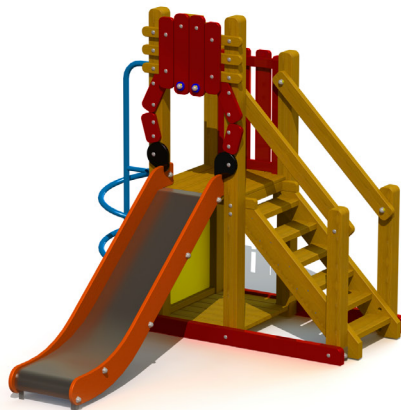

Productfiche

KREEFTJE

Pagina 2/3

G55 I (A/B)