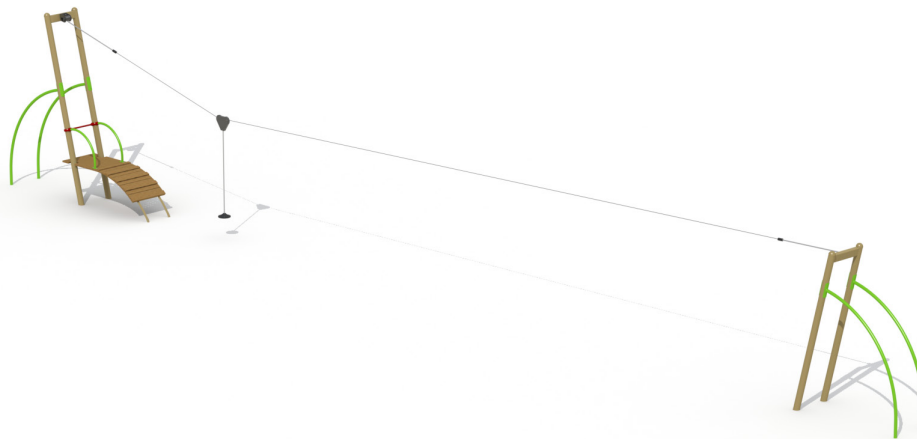

Productfiche

METALEN KABELBAAN (I STARTPLATFORM)

Pagina 2/3

S34I