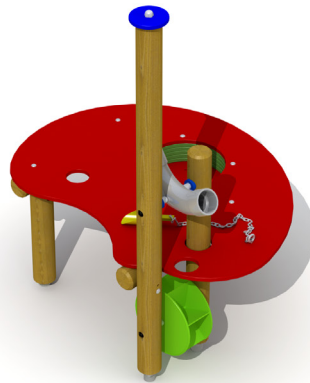

Productfiche

ZANDTAFEL

Pagina 2/3

Z400