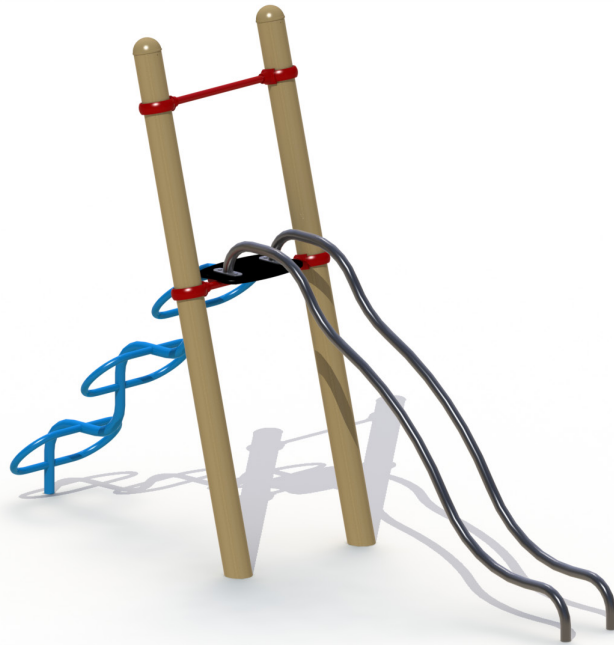

Productfiche

PIONEER

Pagina 2/3

E300