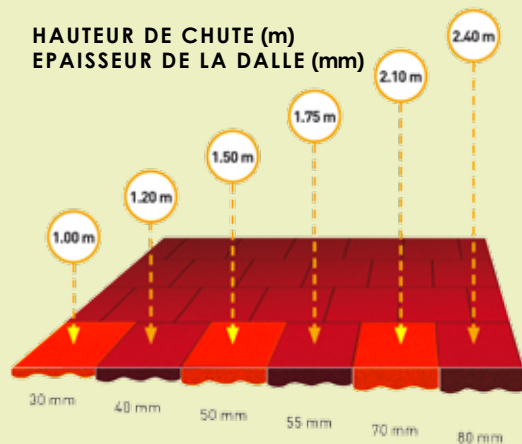

Hauteur de chute

Les dalles sont testées sur leurs qualités d'amortissement et certifiées selon la norme de sécurité européenne EN1177.

Procédé

- Prévoyez une chape de ciment égale (avec inclinaison légère pour l'évacuation de l'eau)
- Les dalles ne doivent pas être collées au sol. Grâce aux connecteurs synthétiques, la pose est facile et rapide. Il faut uniquement coller les bordures.
- Les bordures en biais sont collées au sol et aux dalles avoisinantes.
- Les dalles carrées sont posées de préférence comme un tapis en briques.
- Les dalles sont faciles à découper avec une scie sauteuse.

Dalle en caoutchouc Eco-Flex

Dalle carrée de 50 x 50 cm, avec des connecteurs synthétiques

Couleurs:

disponible en rouge, vert et noir.

Dimensions:

Dalle 500 x 500 x 30 mm (hauteur de chute 1.0 m)

Dalle 500 x 500 x 50 mm (hauteur de chute 1.5 m)

Dalle 500 x 500 x 70 mm (hauteur de chute 2.1 m)

*D'autres épaisseurs sont disponibles sur demande.

Bordure chanfreinée et angle Eco-Flex (en biais)

Les bordures biseautées facilitent l'accès aux fauteuils roulants et aux poussettes. Elles suppriment tout risque de trébucher.

Dimensions bordure chanfreinée:

1000 x 250 x 50 mm

1000 x 250 x 70 mm

Dimensions angle:

1250 x 250 x 50 mm

1250 x 250 x 70 mm

Bordurette de ceinturage Eco-Flex

Cette bordure en caoutchouc permet de délimiter un terrain de jeux en toute sécurité.