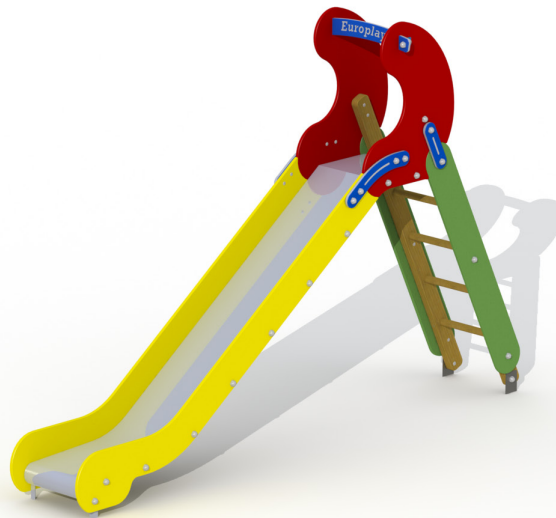

Productfiche

KINDERGLIJBAAN

Pagina 2/3

G100