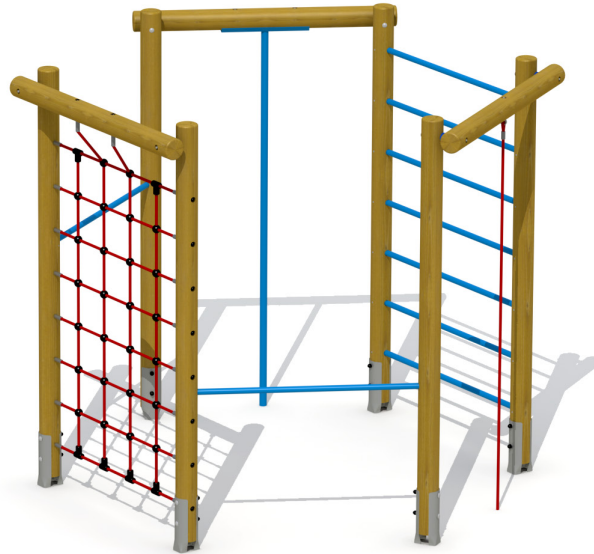

Productfiche

ZESHOEKIG KLIMTOESTEL

Pagina 2/3

S205