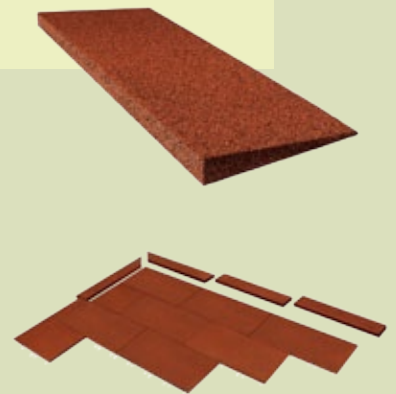

Afmetingen hoektegels:

- 1000 x 250 x 50 mm
- 1000 x 250 x 70 mm