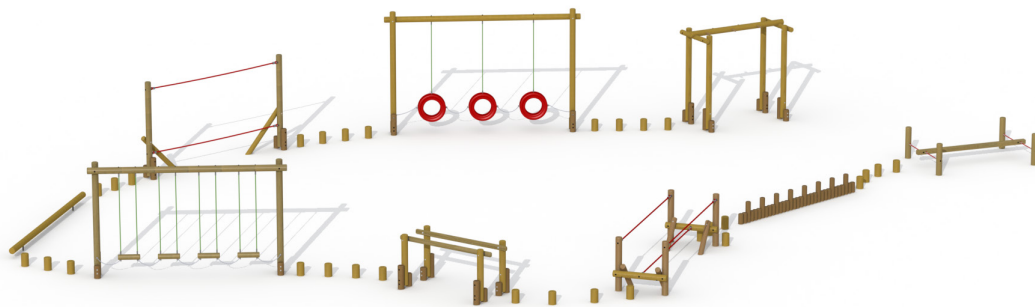

Productfiche

AVONTURENPAD TYPE A

A010

Veiligheidsgebied