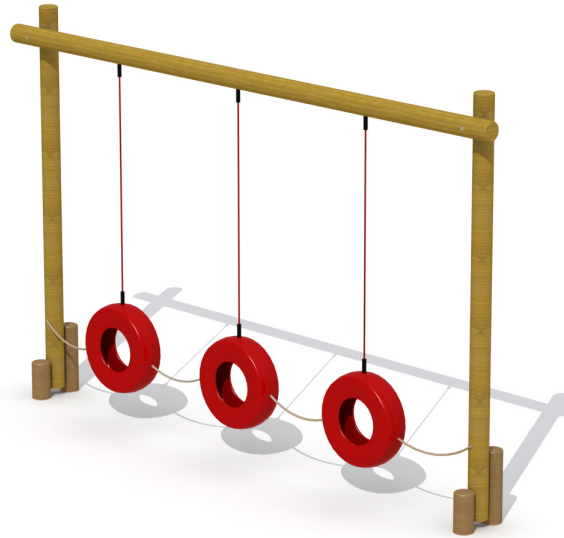

Productfiche

KONING ARTHUR

A610