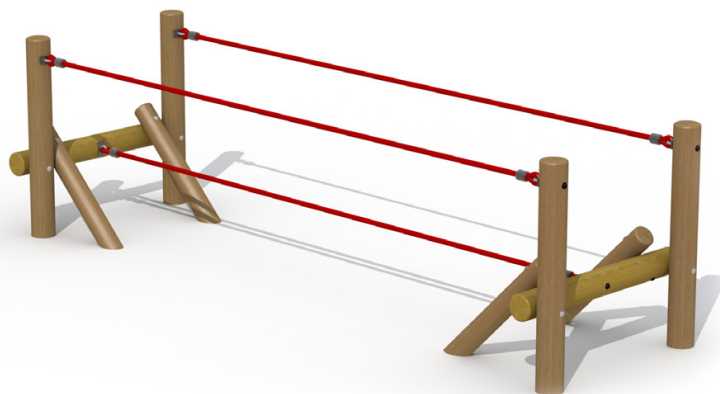

Productfiche

HERCULES

A640