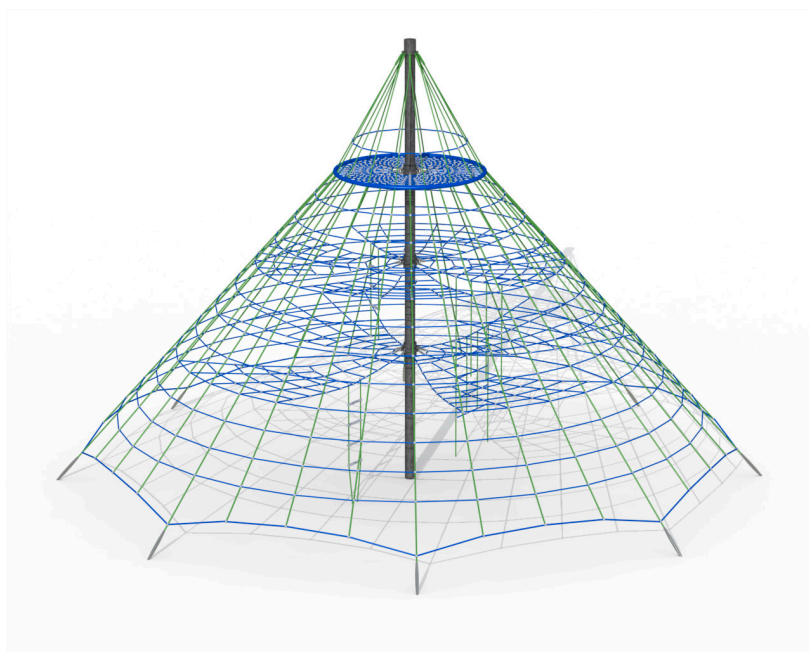

Productfiche

RUIMTENET JUPITER

NI65