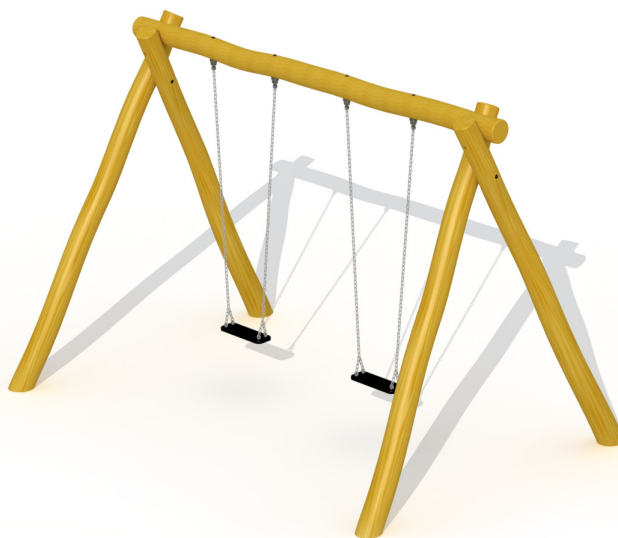

Productfiche

SCHOMMEL (MET 2 RUBBERZITTINGEN)

Pagina 1/3

ROI01

4-15 JAAR

2-6 PERSONEN-UUR

Productinformatie

Producttype Eco-Play
Certificatie EN-1176
Afmetingen 4,0 x 2,6 x 2,8 m
(lengte x breedte x hoogte)

Technische informatie

Maximale valhoogte < 1,50 m
Veiligheidsgebied 22-25 m²
Aantal kinderen 2
Beton nodig
Geen oppervlaktemontage beschikbaar

Materialen

Houtsoort: Robinia
Onderhoudsvrije inox schommelhaken
Rubberzittingen aan vuurverzinkte kettingen
Roestvrijstalen bevestigingsmaterialen

Productbeschrijving

Klassieke houten schommel voor kinderen van 4 tot 15 jaar. De schommel is opgebouwd uit 4 verticale staanders en een horizontale bovenbalk uit robinia. De rubberzittingen zijn met vuurverzinkte kettingen bevestigd aan inox schommelhaken. De schommel wordt rechtstreeks met beton in de grond verankerd.

Productfiche

SCHOMMEL (MET 2 RUBBERZITTINGEN)

ROI101

Veiligheidsgebied