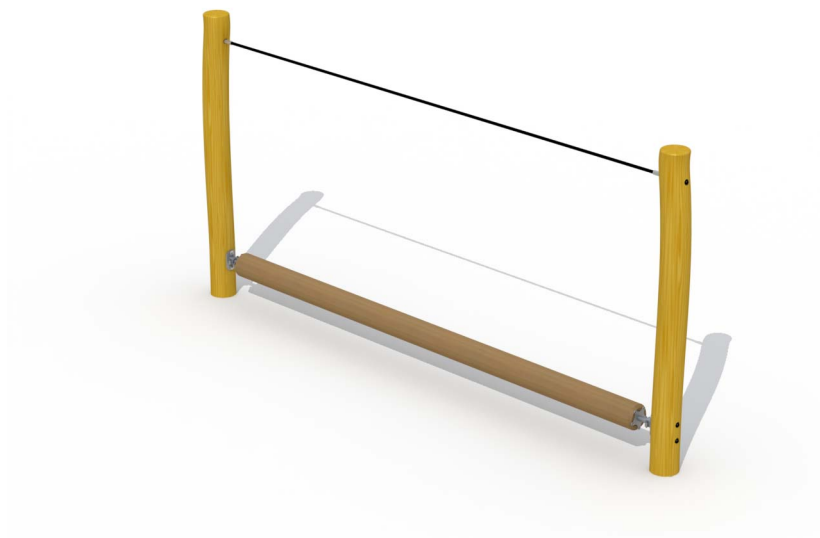

Productfiche

PENDELBALK

RO335

Veiligheidsgebied