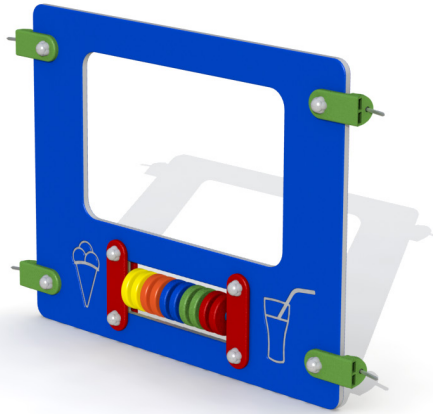

Productfiche

SHOP

Pagina 2/3

S035

Veiligheidsgebied