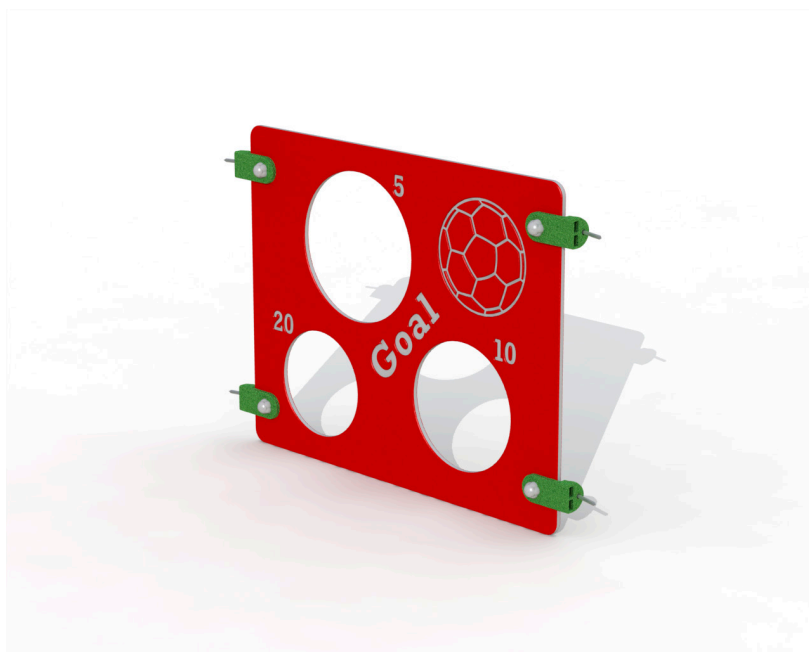

Productfiche

SCOREBORD

Pagina 2/3

S036

Veiligheidsgebied