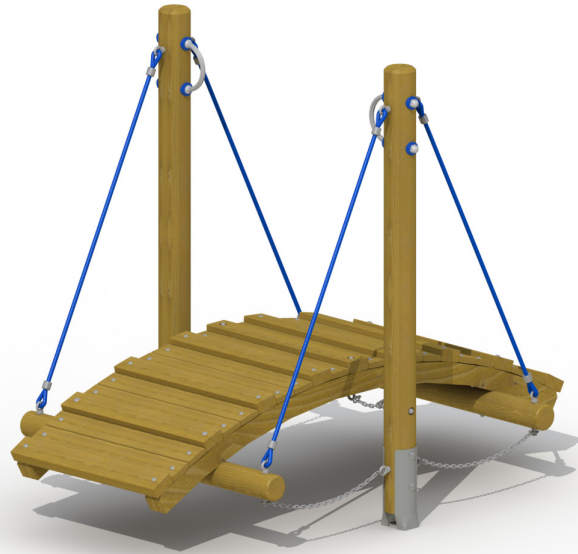

Productfiche

ZWEEFBOOG

S337