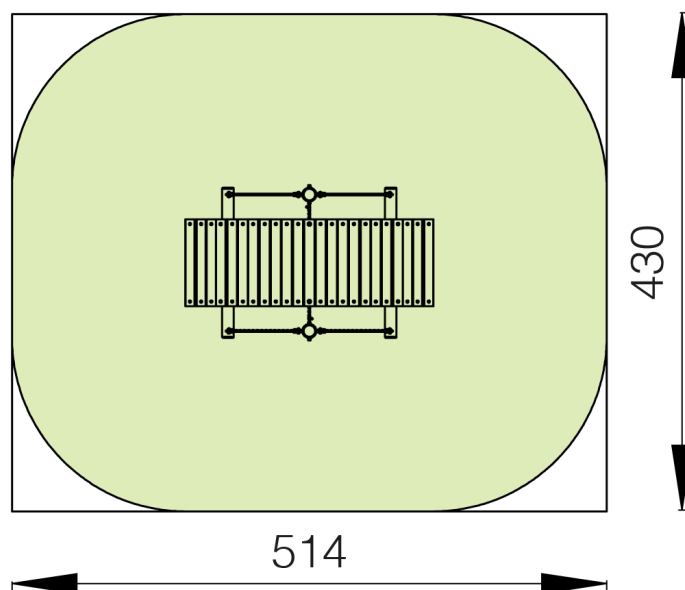

Veiligheidsgebied