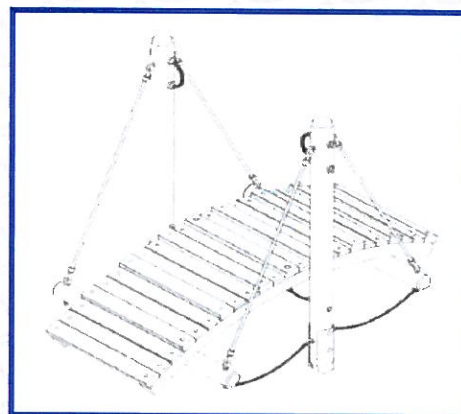

voldoet aan de eisen van:

EN 1176-1 : 2008

De inspectie werd uitgevoerd in:

december 2008

volgens rapport-nr.:

B084033

Zaventem, 30/12/2008

G. Willems

S. Lauwers