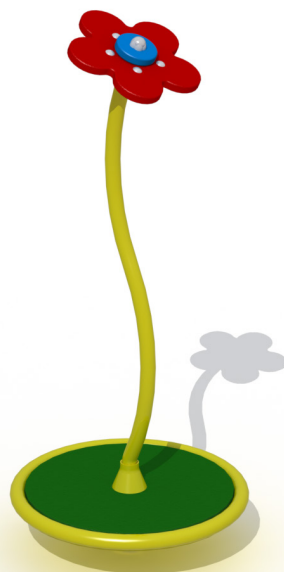

Productfiche

DANSENDE BLOEM

S940