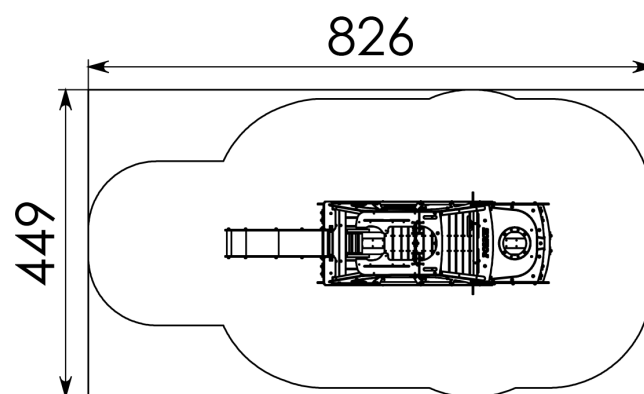

Technische informatie

Maximale valhoogte	1,14 m
Veiligheidsgebied	37 m ²
Aantal kinderen	8
Beton nodig	
Oppervlaktmontage beschikbaar (ref. B)	

Productbeschrijving

Speeltoestel in de vorm van een politiewagen voor kinderen van 2 tot 6 jaar. Kinderen kunnen via de ronde doorkruipringen in de wielen het speeltoestel betreden. Achteraan is er een inox glijbaan voorzien. De buitenkant van de politiewagen is volledig opgebouwd in HDPE polyethyleen. Het speeltoestel wordt bijna volledig voorgemonteerd geleverd. Alle moeren en bouten worden afgeschermd door kunststof afdekdoppen.

Productfiche

POLITIEWAGEN

Pagina 2/3

T010

Veiligheidsgebied

Oppervlakte: 37m² **Afmetingen:** 1.49mx 4.74mx 1.32m **Valhoogte:** 1,14m