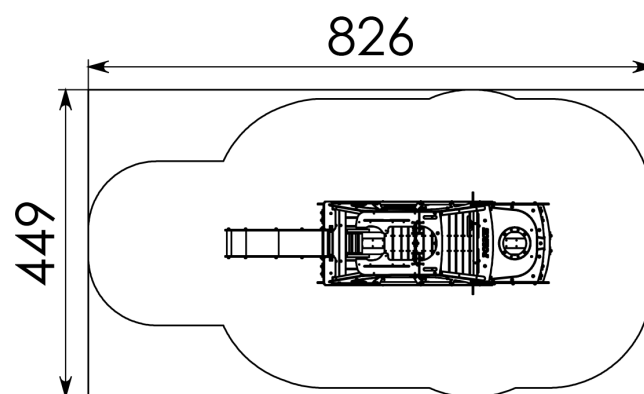

Productfiche

BRANDWEERWAGEN

Pagina 1/3

T020

2-6 JAAR

3-2 PERSONEN-UUR

Productinformatie

Producttype	Transport
Certificatie	EN-1176
Afmetingen	4,8 x 1,5 x 1,3 m (lengte x breedte x hoogte)

Productfiche

BRANDWEERWAGEN

Pagina 2/3

T020

Veiligheidsgebied

Oppervlakte: 37m² **Afmetingen:** 1.49mx 4.74mx 1.32m **Valhoogte:** 1,14m