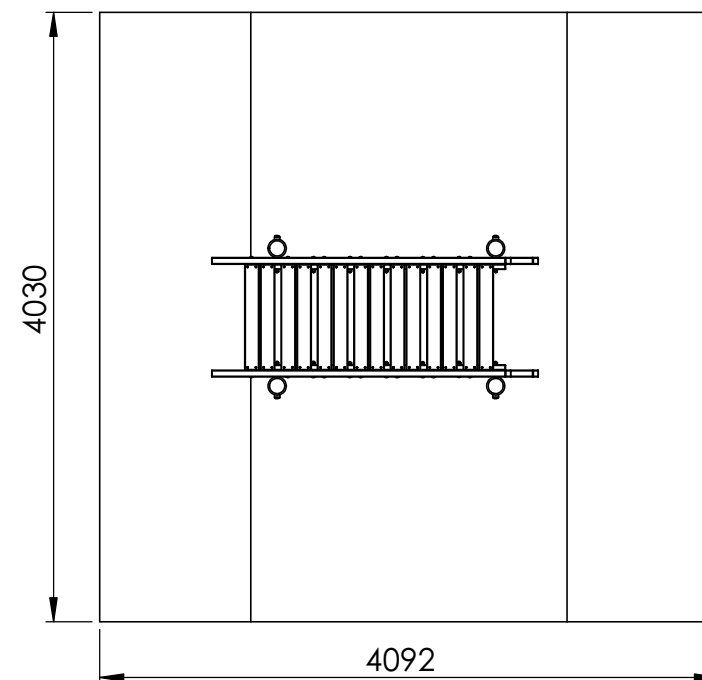

Max 45°:

Min 22°:

**T211**

Datum: 6/07/2021

Rev.: -

**Veiligheidsafstand - Espace de chute -  
Safety area**

Schaal: 1:50

Maateenheid: mm