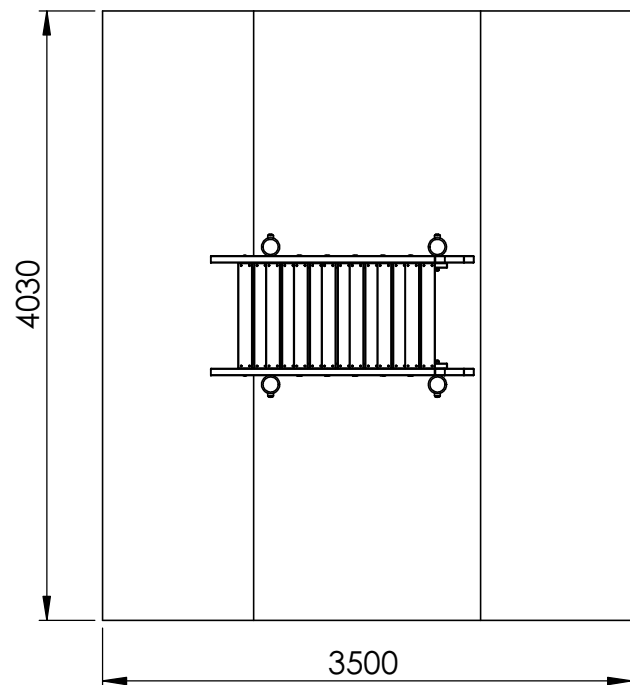

Max 45°:

Min 22°:

**T211**

Datum: 6/07/2021

Rev.: -

**Veiligheidsafstand - Espace de chute -  
Safety area**

Schaal: 1:50

Maateenheid: mm