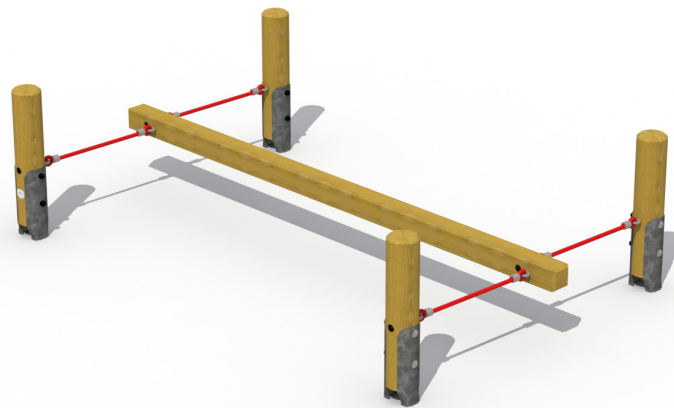

Fiche technique

BUFFALO BILL

A650