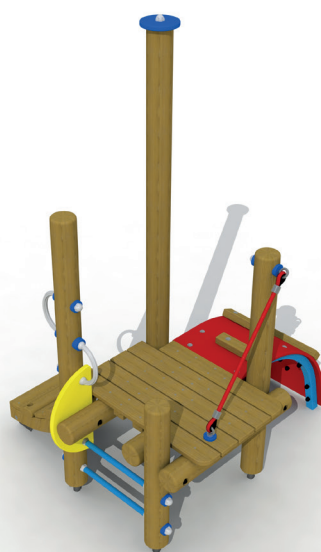

### Materialen

Houtsoort: lariks  
Rondhouten palen 10 cm dikte buiten het hart gezaagd  
Alle metalen onderdelen zijn polyester gecoat en roestvrij voorbehandeld  
Plaatmateriaal uit HDPE polyethyleen  
Touwen in 16 mm polypropyleentouw met staalkabelversterking  
Handvatten in kunststof  
Bloemvormige kunststof afdekdoppen  
Gegalvaniseerde metalen paalvoeten

### Productbeschrijving

Speelplatform met diverse toegangsmogelijkheden voor kinderen van 2 tot 6 jaar. Het toestel met een platformhoogte van 52 cm is toegankelijk via een ladder met metalen sporten, een houten klimboog en een HDPE polyethyleen klimbrug met houten klimbalkjes. Op diverse plaatsen in het speeltoestel zijn kunststof handvatten voorzien die het klimmen vergemakkelijken. De rondhouten lariks palen hebben een diameter van 10 cm en worden met metalen voetsteunen in of op de grond bevestigd.

## KLEIN DUIMPJE

F800 (A/B)

---