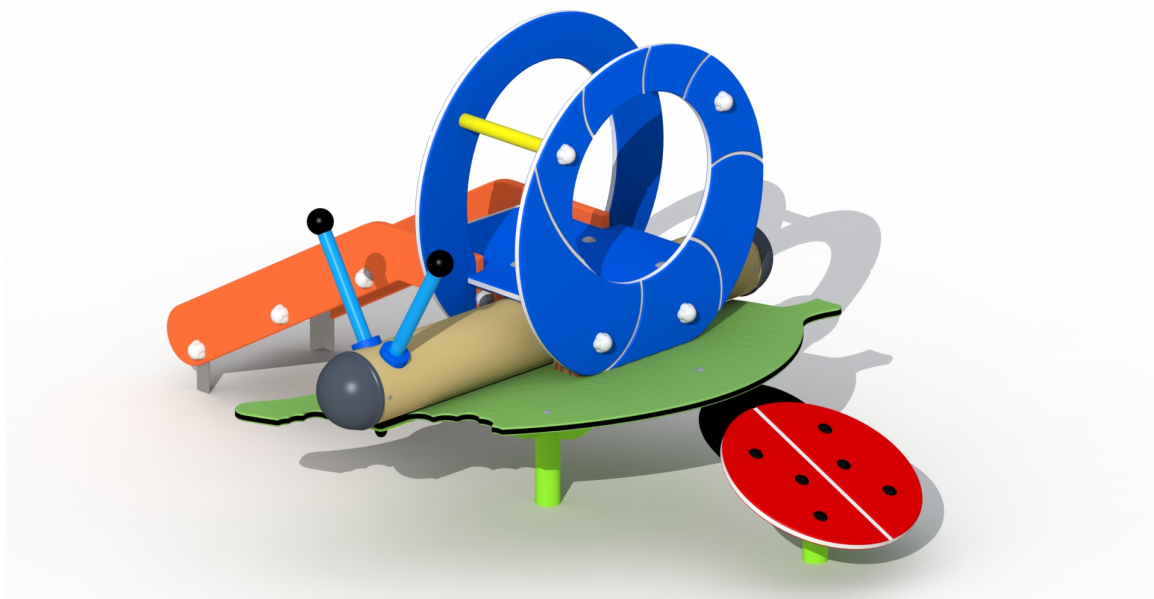

Productfiche

SLAK

G710 (A/B)

1-3 JAAR

2-2 PERSONEN-UUR

Productinformatie

Producttype Kleuterdorp
Certificatie EN-1176
Afmetingen 1,6 x 1,1 x 0,9 m
(lengte x breedte x hoogte)

Technische informatie

Maximale valhoogte 0,40 m
Veiligheidsgebied 17 m²
Aantal kinderen 4
Geen beton nodig
Oppervlaktmontage beschikbaar

Materialen

Panelen in HDPE Polyethyleen
Metalen palen en onderdelen
Metalen onderdelen roestvrij voorbehandeld en polyester gecoat
Kunststof afdekdoppen

Productbeschrijving

Kleurrijk speeltoestel in de vorm van een slak voor kinderen van 1 tot 3 jaar. Het toestel bestaat uit 2 platformen. De kinderen kunnen door het slakkenhuis, via de doorkruipringen, van de ene kant naar de andere kant klimmen. Het speeltoestel is zeer laag bij de grond waardoor het zeer toegankelijk is voor de allerkleinsten, zelfs voor de kindjes die nog niet kunnen stappen. Alle metalen onderdelen zijn roestvrij voorbehandeld en polyester gecoat, alle moeren en bouten zijn volledig afgeschermd door kunststof afdekdoppen.

Productfiche

SLAK

G710 (A/B)

Veiligheidsgebied