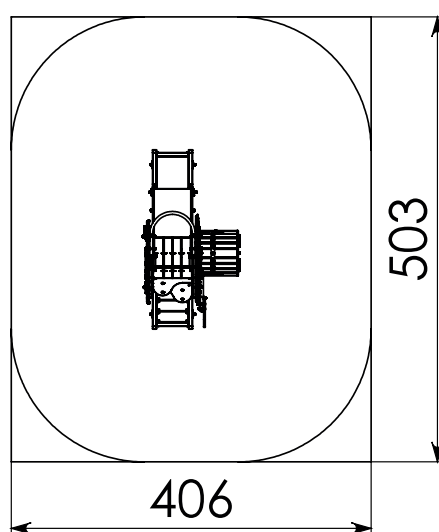

### Product Information

---

Product type Toddler corner  
Certification EN-1176  
Dimensions 2,0 x 1,1 x 1,4 m  
(length x width x height)

### Security Zone

**Oppervlakte:** 20.5m<sup>2</sup>    
**Afmetingen (LxBxH):** 2.0 x 1.1 x 1.4m    
**Valhoogte:** 0.50m