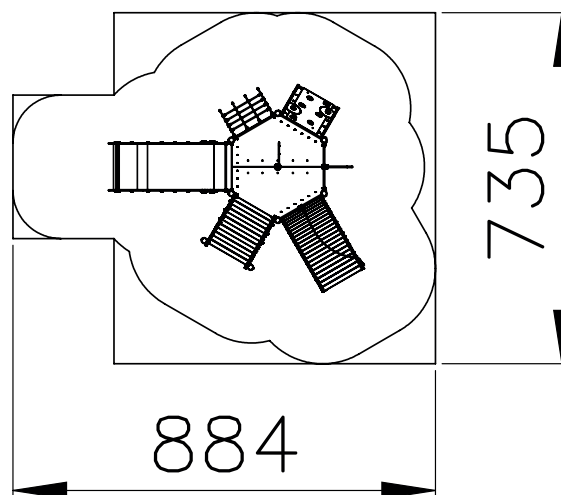

Fiche technique

ETOILE DE MER (TOBOGGAN INOX)

S440 (A/B)

3-12 TRANCHE D'AGES

2-9 PERSONNES-HEURES

Description du produit

Gamme Jeux à tours basses
Certificats EN-1176
Dimensions 5,4 x 4,4 x 3,9 m
(longueur x largeur x hauteur)

Information Technique

Hauteur de chute 1,38 m
Zone de sécurité 56 m²
Nombre d'enfants 20
Pas de beton necessaire
Poteaux type B disponible

Matériaux

Bois: mélèze
Rondins de 12 cm d'épaisseur sciés hors coeur
Fond fait d'une plaque résistante à l'eau et antidérapante 18 mm
Toboggan en inox avec de bords de sécurité en polyéthylène HDPE
Bornes synthétiques
Supports métalliques galvanisés
Cordages et filets en polypropylène 16 mm renforcé avec du câble d'acier
Pièces en métal traitées anti-corrosion et revêtues en polyester
Escalier avec des marches de 35 cm d'épaisseur

Product Description

Une plate-forme hexagonale avec 6 éléments d'extension (escalier, toboggan en inox d'une largeur de 1 m, mur d'escalade, filet incliné, mât et arc à grimper). Ce jeu est fait pour les enfants de 3 à 12 ans. Au milieu de la plate-forme, il y a une banquette avec drapeau de pirates. Toutes les pièces en métal sont traitées pour qu'elles soient inoxydables et tous les écrous et boulons sont entièrement recouverts de bouchons en matière synthétique en forme de fleur.

Fiche technique

ETOILE DE MER (TOBOGGAN INOX)

S440 (A/B)

Zone de sécurité

Oppervlakte:
56m²

Afmetingen:
5,4 x 4,4 x 3,9m

Valhoogte:
1,38m