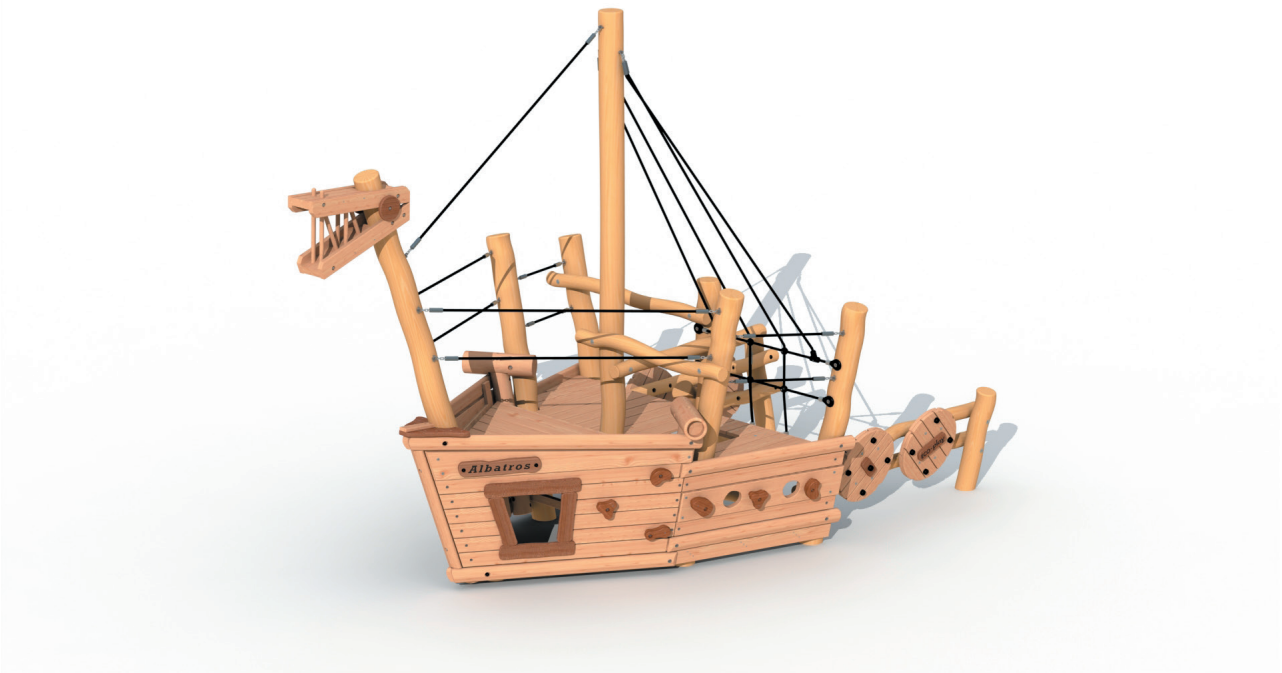

## BATEAU PIRATE 'ALBATROS' - PROUE

RO720

---

4 - 12 TRANCHE D'AGES

2 - 9 PERSONS-HOURS

### Matériaux

---

Bois: Robinia

### Product Description

---

## BATEAU PIRATE 'ALBATROS' - PROUE

RO720

---