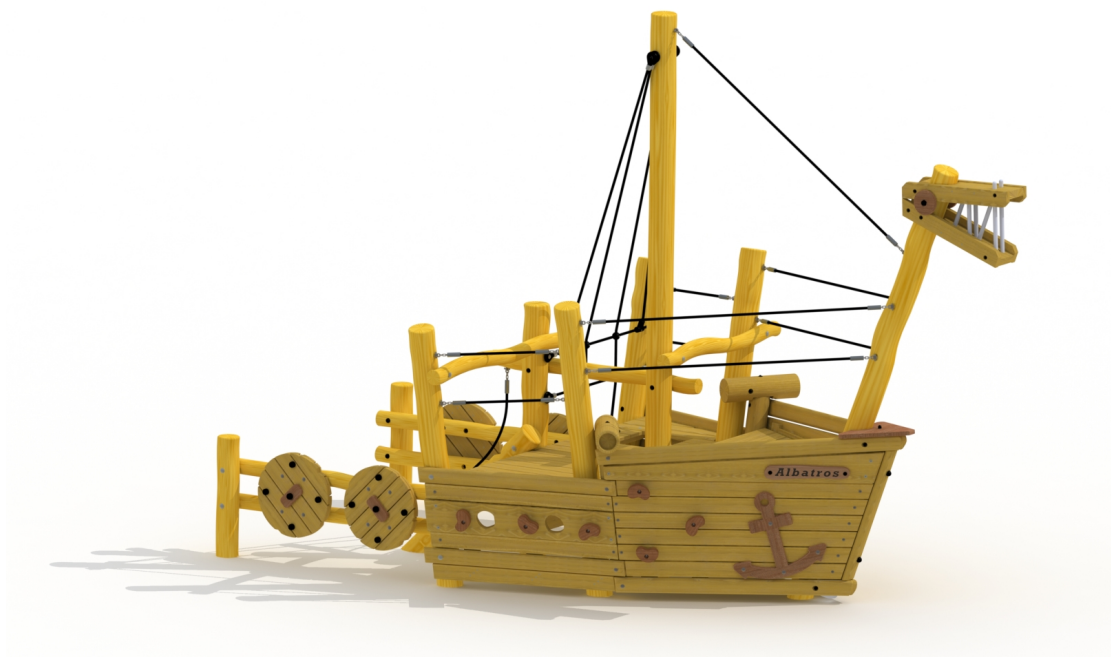

Productfiche

ALBATROS

RO720

3-12 JAAR

2-10 PERSONEN-UUR

Productinformatie

Producttype Eco-Play
Certificatie EN-1176
Afmetingen 4,8 x 2,6 x 3,3 m
(lengte x breedte x hoogte)

Technische informatie

Maximale valhoogte 1,20 m
Veiligheidsgebied 35,5 m²
Aantal kinderen 20
Beton nodig
Geen oppervlaktemontage beschikbaar

Materialen

Houtsoort: Robinia

Touwen en netten in polypropyleen touw met staalkabelversteving

Productbeschrijving

Een speeltoestel in de vorm van de voorsteven van een vikingschip. De Albatros is opgebouwd uit een drakenkop, een net, vier schilden en een doorkruipopening. Het net en de touwen zijn opgebouwd uit polypropyleen touw met staalkabelversteving, de klimgrepen uit padouk. Alle metaalonderdelen zijn polyester gecoat en roestvrij voorbehandeld en alle moeren en bouten zijn volledig afgeschermd.

Productfiche

ALBATROS

RO720

Veiligheidsgebied