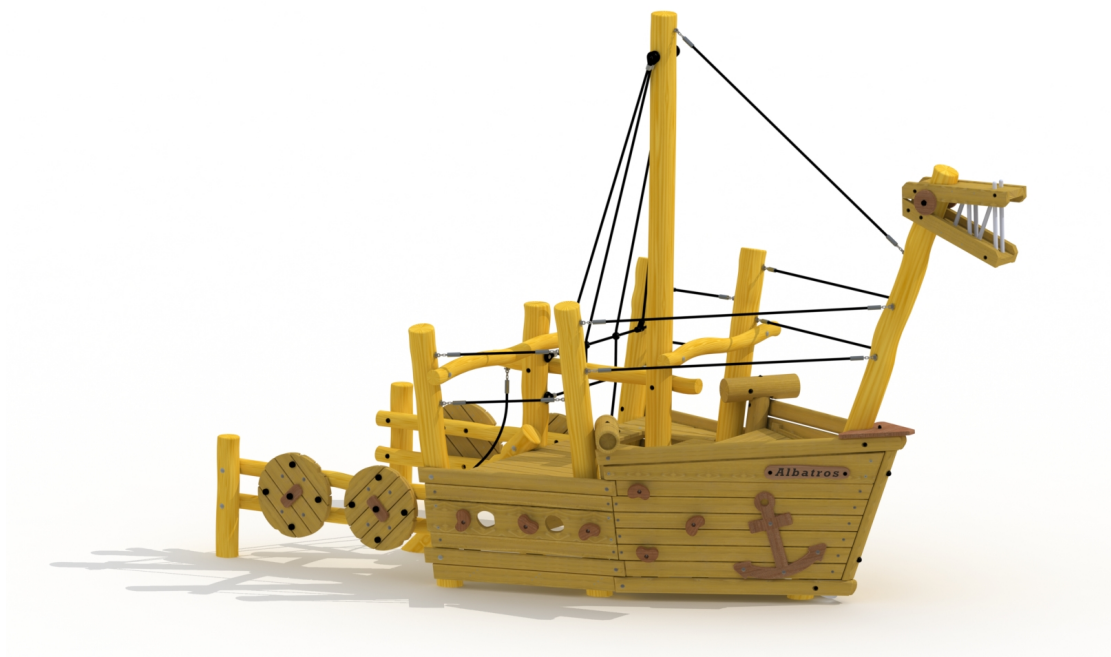

Productfiche

ALBATROS

RO720

3-12 JAAR

2-10 PERSONEN-UUR

Productinformatie

Producttype Eco-Play
Certificatie EN-1176
Afmetingen 4,8 x 2,6 x 3,3 m
(lengte x breedte x hoogte)

Technische informatie

Maximale valhoogte 1,80 m
Veiligheidsgebied 35,5 m²
Aantal kinderen 20
Beton nodig
Geen oppervlaktemontage beschikbaar

Materialen

Houtsoort: Robinia

Touwen en netten in polypropyleen touw met staalkabelverstevinging

Productbeschrijving

Een speeltoestel in de vorm van de voorsteven van een vikingschip. De Albatros is opgebouwd uit een drakenkop, een net, vier schilden en een doorkruipopening. Het net en de touwen zijn opgebouwd uit polypropyleen touw met staalkabelverstevinging, de klimgrepen uit padouk. Alle metaalonderdelen zijn polyester gecoat en roestvrij voorbehandeld en alle moeren en bouten zijn volledig afgeschermd.

Productfiche

ALBATROS

RO720

Veiligheidsgebied