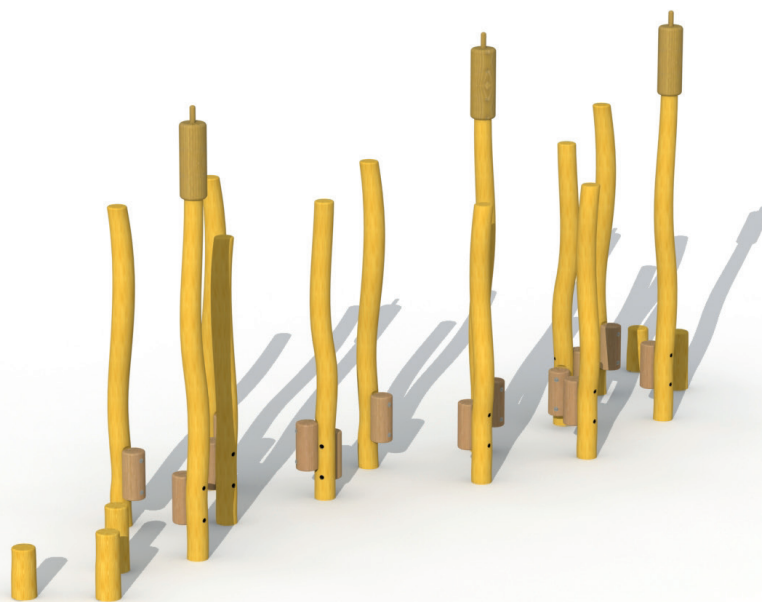

Productfiche

RIETVELD (17 STUKS)

RO864

6 - 12 JAAR

2 - 6 PERSONEN-UUR

Productinformatie

Producttype Robinia speeltoestellen
Certificatie EN-1176
Afmetingen 6,3 x 1,4 x 2,8 m
(lengte x breedte x hoogte)

Technische informatie

Maximale valhoogte 0,5 m
Veiligheidsgebied 41 m²
Aantal kinderen -
Beton nodig
Oppervlaktmontage beschikbaar

Materialen

Houtsoort: robinia + lariks onderdelen

Productbeschrijving

Robinia rietveld van 17-palen, waarvan 5-stappaaltjes

Productfiche

RIETVELD (17 STUKS)

RO864

Veiligheidsgebied