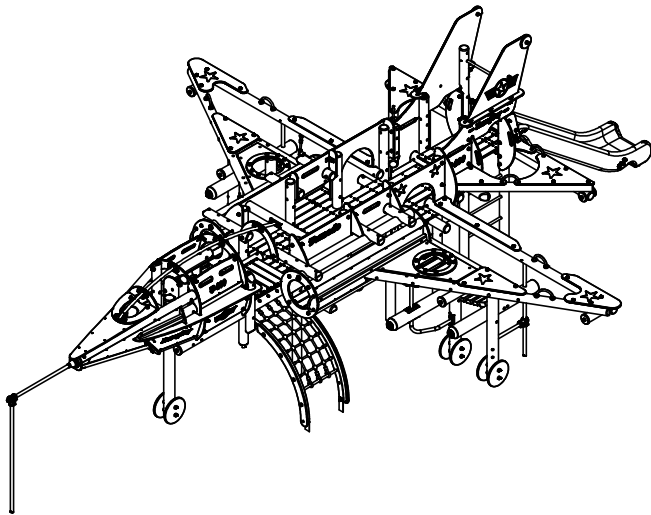

U401 A/B

TORNADO

AVION À RÉACTION

AVIÓN A REACCIÓN

JET DA COMBATTIMENTO

Montagehandleiding

Notice de montage

Assembling manual

Montageanleitung

Instrucciones para el montaje

Istruzioni di installazione

Leeftijd:
Age: 4-10
Age group:
Alter:
Edad:
Età:

EUROPLAY nv
Eegene 9
B-9200 DENDERMONDE
tel. 32.52.22 66 22
fax.32.52.22 67 22
www.europlay.eu

Dat.: 8/10/2015

Page: 1/32

VALHOOGTE / HAUTEUR DE CHUTE /
FALL HEIGHT / FALLHÖHE/
ALTURA DE CAÍDA / ALTEZZA DI CADUTA