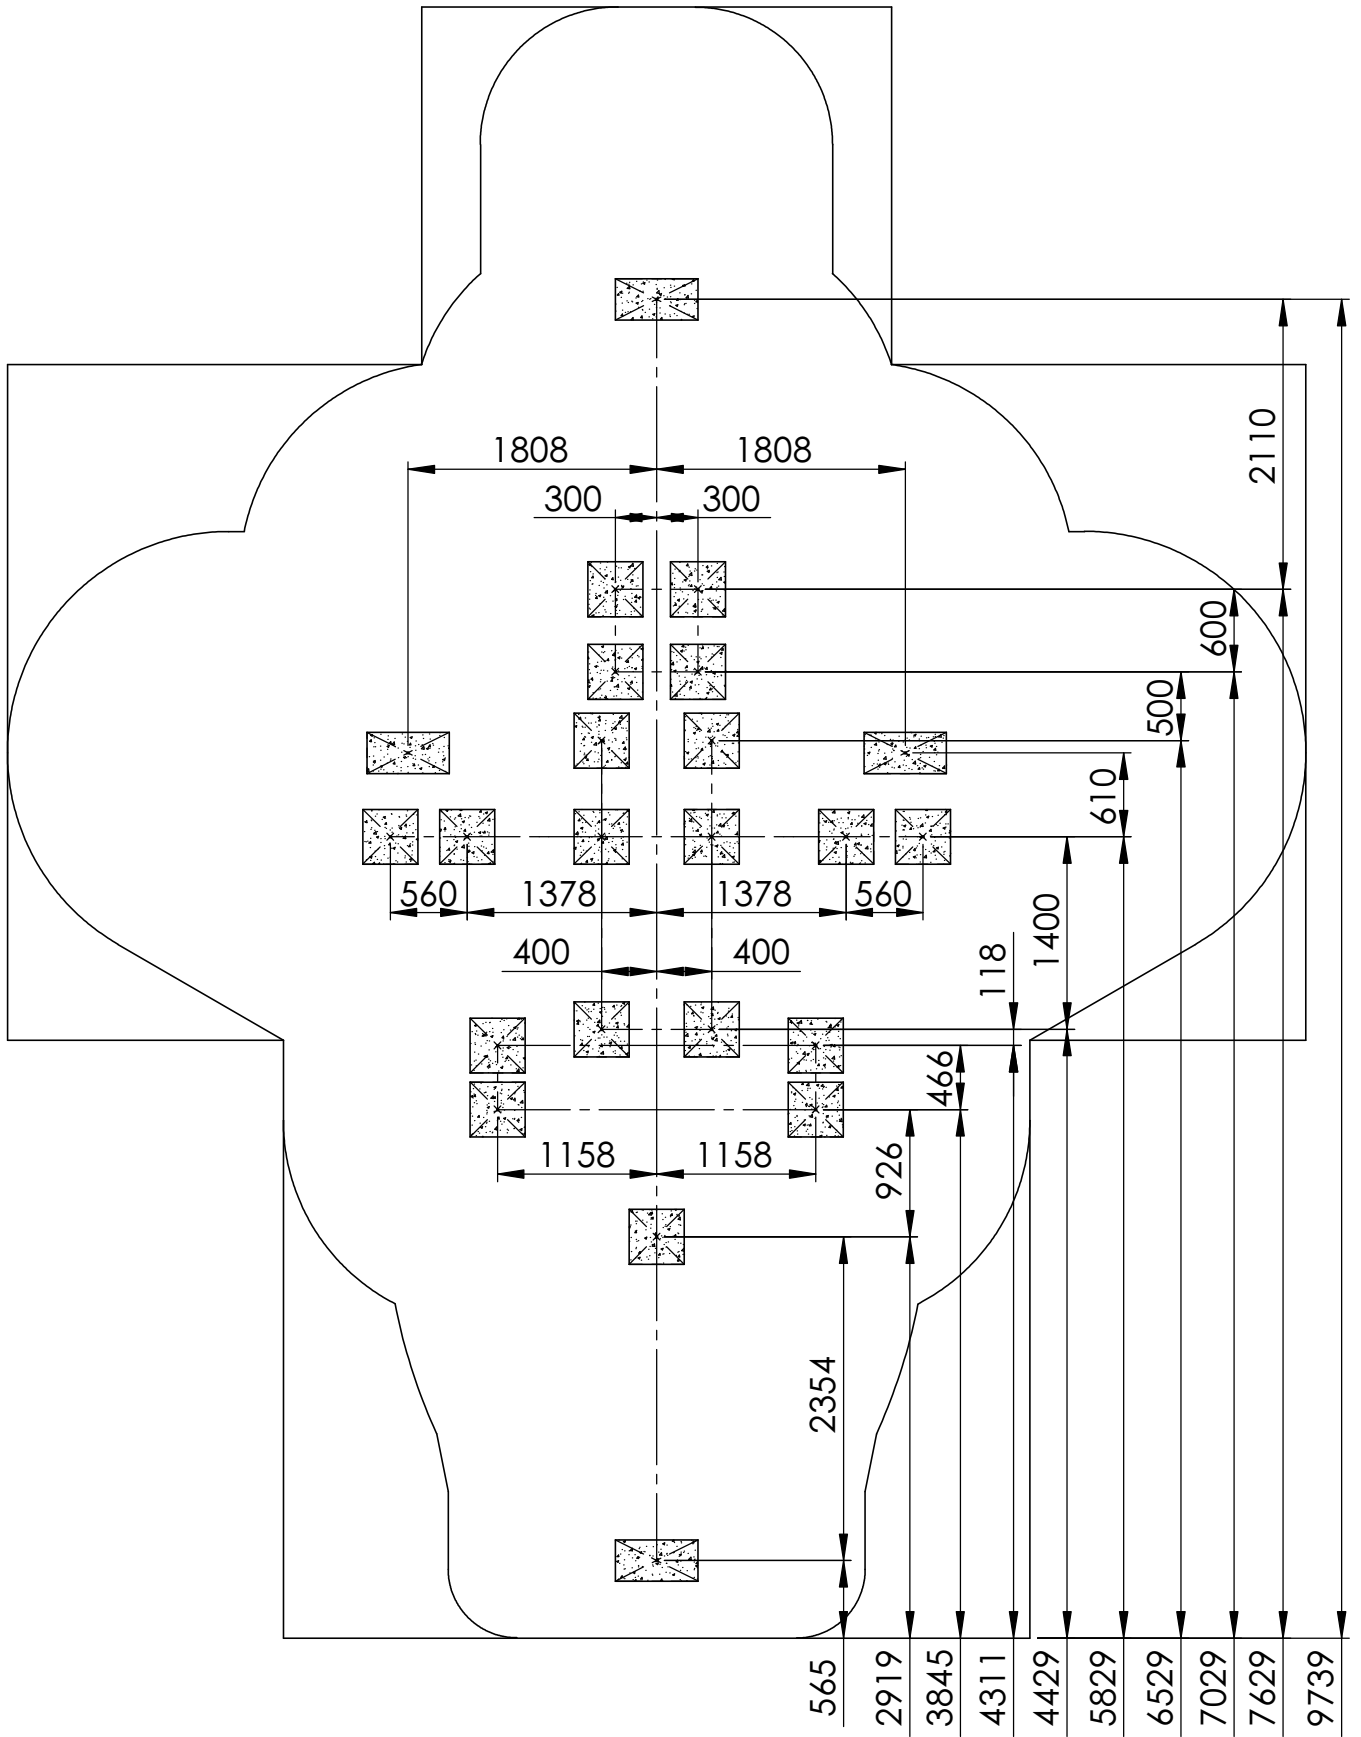

AFMETINGEN
DIMENSIONS
MASSE
DIMENSIONES
DIMENSIONI
L: 9,4m
H: 2,7m
Br: 6,5m

±79m2

Benodigdheden - Liste des pièces - Materials - Benötigtes - Accesorios - Requisiti

<p>1x</p>  <p>±115kg</p>	<p>1x</p>  <p>±35kg</p>	<p>1x</p>  <p>±35kg</p>	
<p>1x</p>  <p>U400-H-St-08 U400-H-St-10 ±35kg</p>	<p>1x</p>  <p>U400-H-St-11 U400-H-St-09 ±45kg</p>	<p>1x</p>  <p>U400-H-St-04 U400-H-St-06 ±18kg</p>	<p>1x</p>  <p>U400-H-St-07 U400-H-St-05 ±18kg</p>
<p>1x</p>  <p>U400-H-St-02 ±17kg</p>	<p>1x</p>  <p>U400-H-St-03 ±17kg</p>	<p>1x</p>  <p>U400-H-St-02 ±20kg</p>	<p>1x</p>  <p>U400-H-St-02 ±20kg</p>
<p>1x</p>  <p>±13kg</p>	<p>1x</p>  <p>±18kg</p>	<p>1x</p>  <p>U400-H-St-01 U401-B ±20kg</p>	<p>1x</p>  <p>U400-H-St-01 U401-B ±20kg</p>
<p>1x</p>  <p>M12x120 M12x130 ±14kg</p>	<p>1x</p>  <p>±12kg</p>	<p>1x</p>  <p>±12kg</p>	

Benodigdheden - Liste des pièces - Materials - Benötigtes - Accesorios - Requisiti

2x		M10x35	2x		M8	
8x		M10x75	95x		M10	
4x		M10x100	19x		M12	
8x		M10x110	138x		M10	
4x		M10x115	19x		M12	
6x		M10x120	79x		M10	
18x		M10x125	18x		M12	
4x		M10x130	168x		Ø4,5x50	
4x		M10x140	6x		M10x80	
2x		M10x155	6x		White	
4x		M10x160	2x		Blue	
24x		M10x190	2x		Blue	
12x		M10x205	13x		Blue	
9x		M10x210		Ø50x10xØ12		
10x		M10x225		Ø120xØ12		
8x		M10x230				
2x		M10x250				
1x		M10x260				
2x		M10x280				
1x		M12x250				
2x		M12x320				
4x			M10x45	74x		
2x			M10x60			
8x			M10x105			
1x			M10x140			
4x	M10x205					
12x			M10x70	1x		
4x		M10x130	1x			

U401-B		
76x		M10x95

1x		1x	
4x	M6x30 		
4x	M6 		
4x	M6 		
1x	Ø8x55 		
1x	4,8x25 		

1A

1B