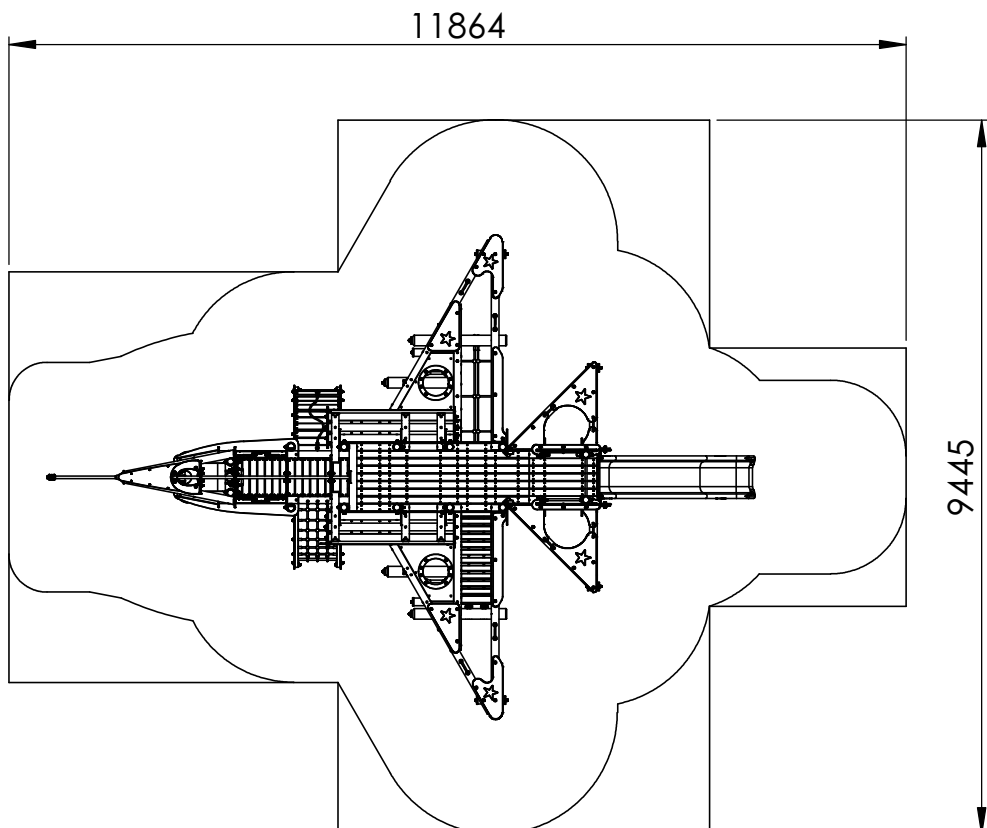

AFMETINGEN
DIMENSIONS
MASSE
DIMENSIONES
DIMENSIONI
L: 9,4m
H: 2,7m
Br: 6,5m

±79m2

Benodigdheden - Liste des pièces - Materials - Benötigtes - Accesorios - Requisiti

<p>1x</p>  <p>±115kg</p>	<p>1x</p>  <p>±35kg</p>	<p>1x</p>  <p>±35kg</p>	
<p>1x</p>  <p>U400-H-St-08 U400-H-St-10 ±35kg</p>	<p>1x</p>  <p>U400-H-St-11 U400-H-St-09 ±45kg</p>	<p>1x</p>  <p>U400-H-St-04 U400-H-St-06 ±18kg</p>	<p>1x</p>  <p>U400-H-St-07 U400-H-St-05 ±18kg</p>
<p>1x</p>  <p>U400-H-St-02 ±17kg</p>	<p>1x</p>  <p>U400-H-St-03 ±17kg</p>	<p>1x</p>  <p>U400-H-St-02 ±20kg</p>	<p>1x</p>  <p>U400-H-St-02 ±20kg</p>
<p>1x</p>  <p>±13kg</p>	<p>1x</p>  <p>±18kg</p>	<p>1x</p>  <p>U400-H-St-01 U401-B ±20kg</p>	<p>1x</p>  <p>U400-H-St-01 U401-B ±20kg</p>
<p>1x</p>  <p>M12x120 M12x130 ±14kg</p>	<p>1x</p>  <p>±12kg</p>	<p>1x</p>  <p>±12kg</p>	