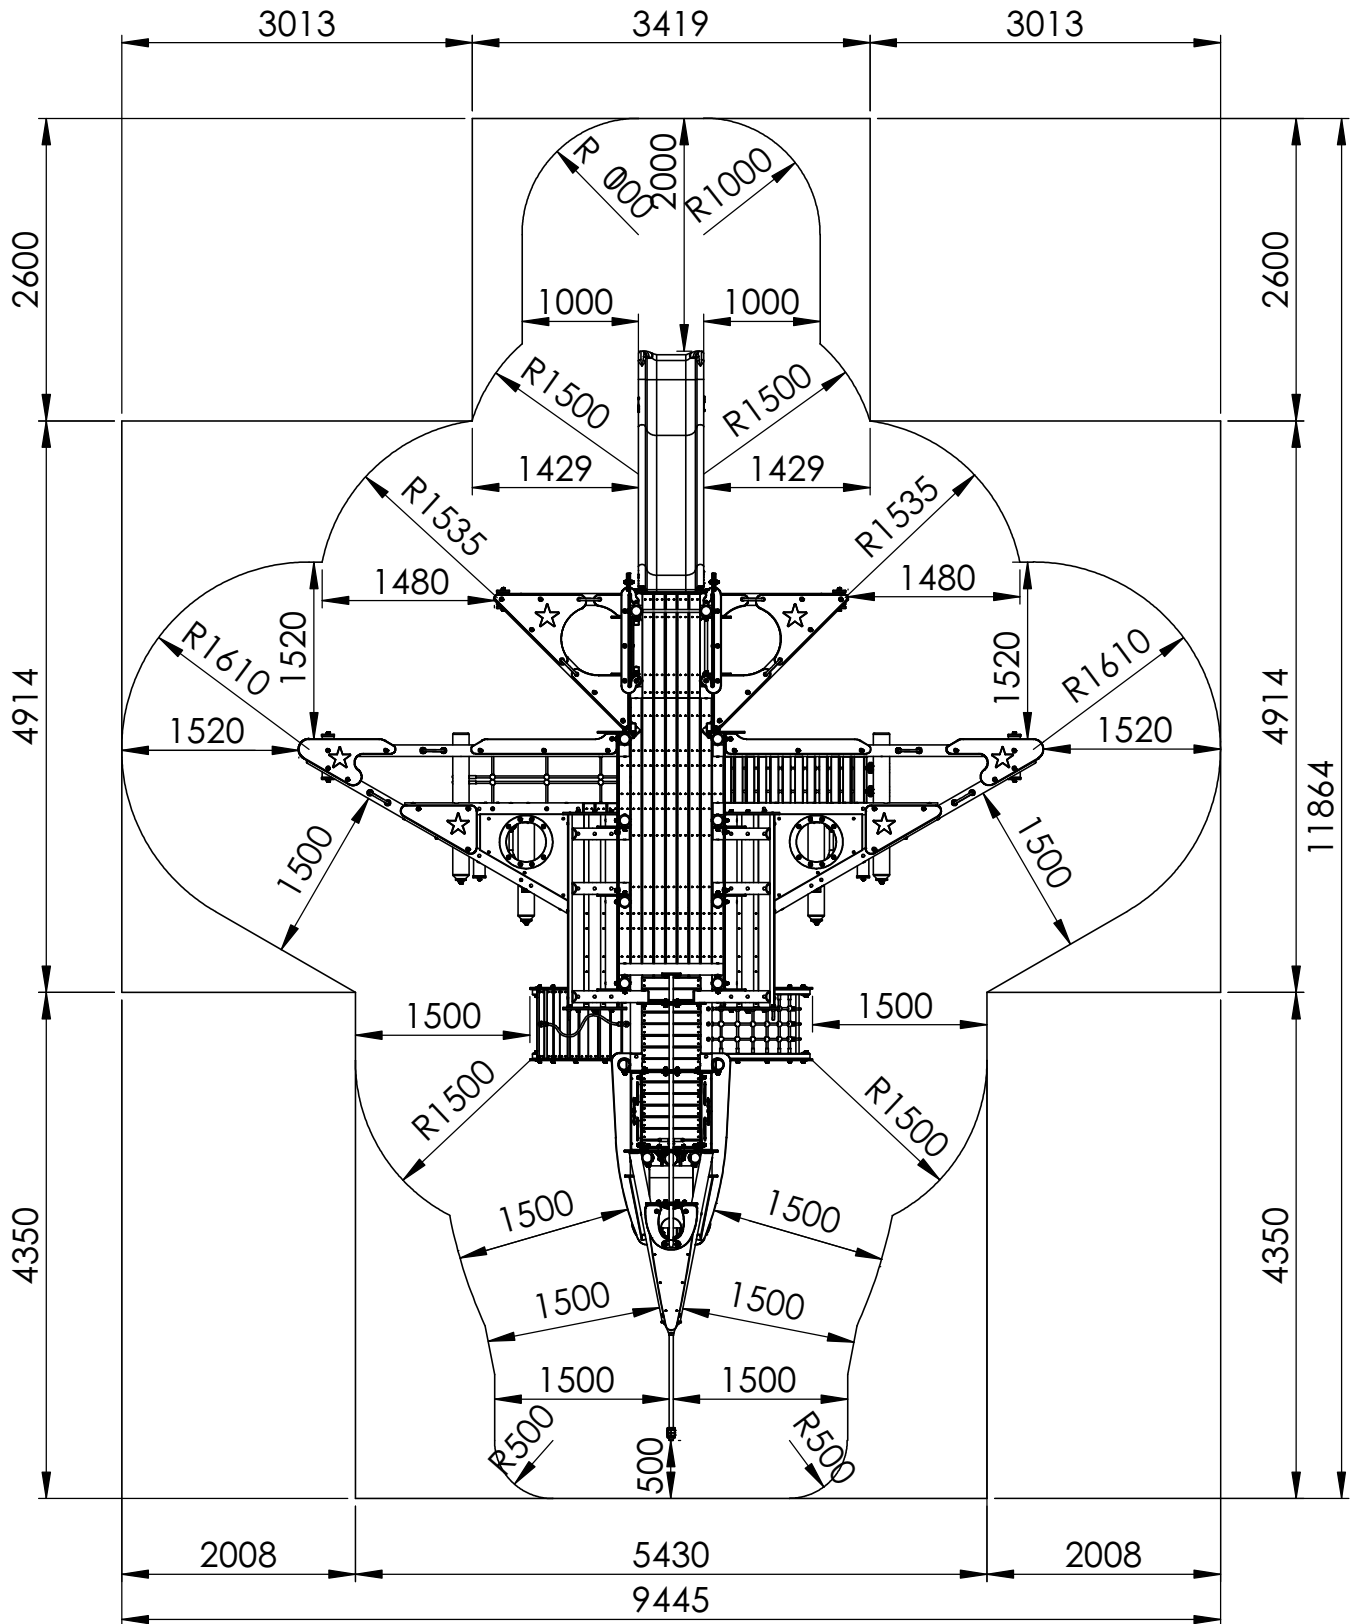

AFMETINGEN
DIMENSIONS
MASSE
DIMENSIONES
DIMENSIONI
L: 9,4m
H: 2,7m
Br: 6,5m

±79m2

Benodigdheden - Liste des pièces - Materials - Benötigtes - Accesorios - Requisiti

<p>1x</p>  <p>±115kg</p>	<p>1x</p>  <p>±35kg</p>	<p>1x</p>  <p>±35kg</p>	
<p>1x</p>  <p>U400-H-St-08 U400-H-St-10 ±35kg</p>	<p>1x</p>  <p>U400-H-St-11 U400-H-St-09 ±45kg</p>	<p>1x</p>  <p>U400-H-St-04 U400-H-St-06 ±18kg</p>	<p>1x</p>  <p>U400-H-St-07 U400-H-St-05 ±18kg</p>
<p>1x</p>  <p>U400-H-St-02 ±17kg</p>	<p>1x</p>  <p>U400-H-St-03 ±17kg</p>	<p>1x</p>  <p>U400-H-St-02 ±20kg</p>	<p>1x</p>  <p>U400-H-St-02 ±20kg</p>
<p>1x</p>  <p>±13kg</p>	<p>1x</p>  <p>±18kg</p>	<p>1x</p>  <p>U400-H-St-01 U401-B ±20kg</p>	<p>1x</p>  <p>U400-H-St-01 U401-B ±20kg</p>
<p>1x</p>  <p>M12x120 M12x130 ±14kg</p>	<p>1x</p>  <p>±12kg</p>	<p>1x</p>  <p>±12kg</p>	

Benodigdheden - Liste des pièces - Materials - Benötigtes - Accesorios - Requisiti

<p>1x U400-H-Stt-03</p>  <p>(3000xØ100) ±12kg</p>		
<p>1x U400-H-Ob-01</p>  <p>(1700xØ100)</p>	<p>1x U400-H-Ob-03</p>  <p>(1700xØ100)</p>	
<p>1x U400-H-TbL-01</p>  <p>(1657xØ100)</p>	<p>1x U400-H-TbR-01</p>  <p>(1657xØ100)</p>	
<p>1x U400-H-Ob-02</p>  <p>(1500xØ100)</p>	<p>1x U400-H-Stt-02</p>  <p>(1490xØ100)</p>	
<p>1x U400-H-Ob-04</p>  <p>(1300xØ100)</p>	<p>1x U400-H-St-01</p>  <p>(1535xØ120)</p>	
<p>2x U400-H-Stt-04</p>  <p>(935xØ100)</p>	<p>1x U400-H-TbB-04</p>  <p>(896xØ100)</p>	<p>1x U400-H-Stt-01</p>  <p>(700xØ100)</p>
<p>2x U400-H-TbB-01</p>  <p>(660xØ100)</p>	<p>1x U400-H-WngR-06</p>  <p>(800xØ120)</p>	<p>1x U400-H-WngL-06</p>  <p>(800xØ120)</p>
<p>2x U400-H-WngL-04</p>  <p>(350xØ100)</p>	<p>1x U400-H-Ns-15</p>  <p>(480x145x45)</p>	<p>1x U400-H-VITb-07</p>  <p>(279x95x22)</p>
<p>10x</p>  <p>Ø100</p>		<p>5x</p>  <p>Ø120</p>

U401-B		
76x		M10x95

1x		1x	
4x	M6x30 		
4x	M6 		
4x	M6 		
1x	Ø8x55 		
1x	4,8x25 		

1A

1B