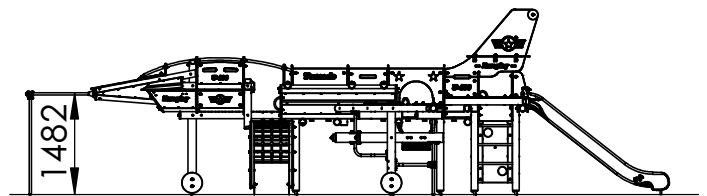

U401 A/B

TORNADO

AVION À RÉACTION

AVIÓN A REACCIÓN

JET DA COMBATTIMENTO

Montagehandleiding

Notice de montage

Assembling manual

Montageanleitung

Instrucciones para el montaje

Istruzioni di installazione

Leeftijd:
Age: 4-10
Age group:
Alter:
Edad:
Età:

EUROPLAY nv
Eegene 9
B-9200 DENDERMONDE
tel. 32.52.22 66 22
fax.32.52.22 67 22
www.europlay.eu

Dat.: 8/10/2015

Page: 1/32

VALHOOGTE / HAUTEUR DE CHUTE /
FALL HEIGHT / FALLHÖHE/
ALTURA DE CAÍDA / ALTEZZA DI CADUTA

VEILIGHEIDSAFSTAND / ESPACE DE CHUTE / SAFETY AREA /
SICHERHEITSAFSTAND / ZONA DE SEGURIDAD / DISTANZA DI SICUREZZA

AFMETINGEN
DIMENSIONS
MASSE
DIMENSIONES
DIMENSIONI
L: 9,4m
H: 2,7m
Br: 6,5m

±79m2