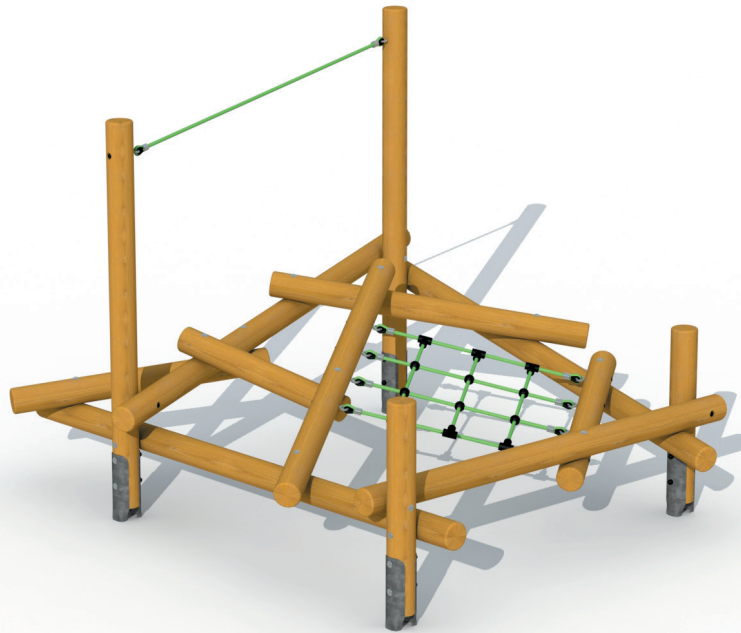

Productfiche

KRISKRAS

S800

6 - 12 JAAR

2 - 4 PERSONEN-UUR

Productinformatie

Producttype Klimtoestellen
Certificatie EN-1176
Afmetingen 2,8 x 2,5 x 2,1 m
(lengte x breedte x hoogte)

Technische informatie

Maximale valhoogte 1,05 m
Veiligheidsgebied 32 m²
Aantal kinderen 5
Beton nodig
Oppervlaktmontage beschikbaar

Materialen

Houtsoort: lariks
Lariks palen met een diameter van 120mm
Touwen in polypropyleen 16mm
Gegalvaniseerde paalvoeten
Zwarte sierdoppen
Dit toestel wordt verankerd in een betonfundament

Productbeschrijving

Dit Lariks toestel bestaat uit verschillende palen die op een speelse manier op elkaar liggen, zoals een mikado-spel. Het lignet bestaat uit polypropyleen touw met een dikte van 16 mm evenals het verbindingstouw tussen de palen.

Alle metalen onderdelen zijn roestvrij voorbehandeld en alle moeren en bouten zijn volledig afgeschermd met kunststoffen sierdoppen.

Productfiche

KRISKRAS

S800

Veiligheidsgebied