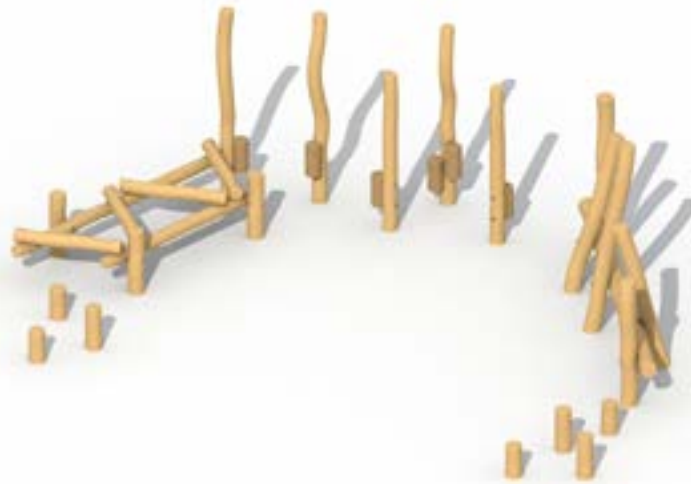

Productfiche

JUNGLEPAD

RO770

4-12 JAAR

2-10 PERSONEN-UUR

Productinformatie

Producttype Eco-Play
Certificatie EN-1176
Afmetingen 6,1 x 4,4 x 1,8 m
(lengte x breedte x hoogte)

Technische informatie

Maximale valhoogte 0.60 m²
Veiligheidsgebied 69,5 m²
Aantal kinderen 15
Beton nodig
Geen oppervlaktemontage beschikbaar

Materialen

Houtsoort: robinia
Roestvrijstalen bevestigingsmaterialen
Kunststof afdekdoppen

Productbeschrijving

Het junglepad bestaat uit verschillende palencombinaties die elk een toestel op zich vormen (3 toestellen en stappaaltjes): een mikado, steltenpad, evenwichtsparcours en stappaaltjes. De toestellen worden in een halve cirkel geplaatst waardoor de overgang tussen de verschillende toestellen zeer gemakkelijk is. Dit toestel is geschikt voor kinderen van 4 tot 12 jaar. Alle moeren en bouten zijn volledig afgeschermd. De gehele constructie wordt rechtstreeks met beton in de grond verankerd.

Productfiche

JUNGLEPAD

RO770

Veiligheidsgebied