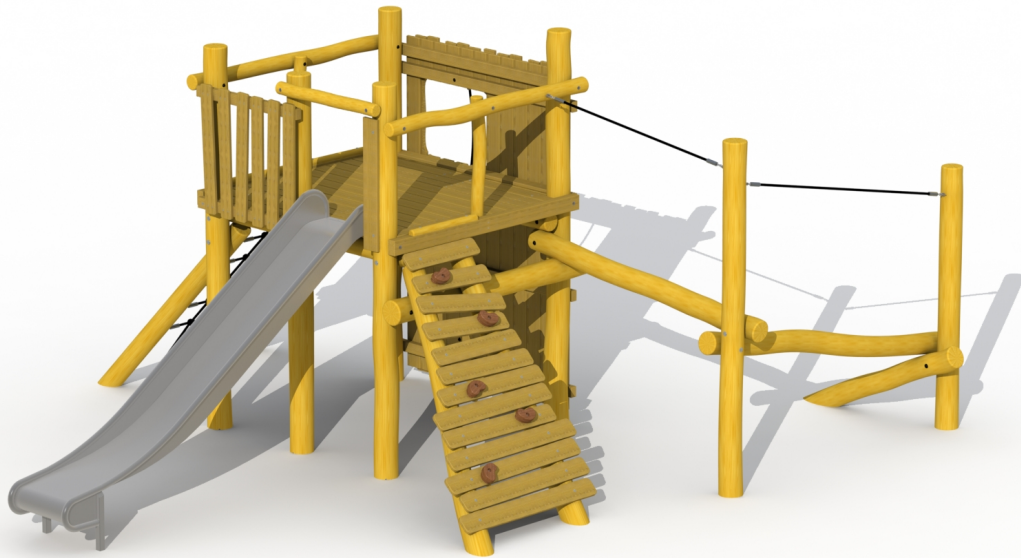

Productfiche

TOVERTOREN (MET EVENWICHTSPARCOURS, ZONDER DAK)

RO532

4-12 JAAR

3-11 PERSONEN-UUR

Productinformatie

Producttype	Eco-Play
Certificatie	EN-1176
Afmetingen	5,8 x 4,8 x 2,6 m (lengte x breedte x hoogte)

Materialen

Houtsoort: Robinia
Touw in staalkabel
Verbindingen in kunststof
Klimgrepen in padouk
Klimmuur in lariks
Roestvrij stalen glijbaan en bevestigingsmaterialen
Kunststof afdekdoppen

Technische informatie

Maximale valhoogte	1,50 m
Veiligheidsgebied	53 m ²
Aantal kinderen	30
Beton nodig	
Geen oppervlaktemontage beschikbaar	

Productbeschrijving

Speeltoren met 1 platform voor kinderen van 4 tot 12 jaar. De vloerplanken, klimmuur en zijwanden zijn vervaardigd uit lariks hout, de rest van het speeltoestel uit robinia hout. De speeltoren kan bereikt worden via een 2 klimmuren met klimgrepen uit padouk, een klimnet en een klimconstructie bestaande uit rondhouten palen en touwen in staalkabel. De speeltoren kan verlaten worden via een glijbaan uit roestvrij staal. Alle moeren en bouten zijn volledig afgeschermd. De gehele constructie wordt rechtstreeks met beton in de grond verankerd.

Productfiche

TOVERTOREN (MET EVENWICHTSPARCOURS, ZONDER DAK)

RO532

Veiligheidsgebied