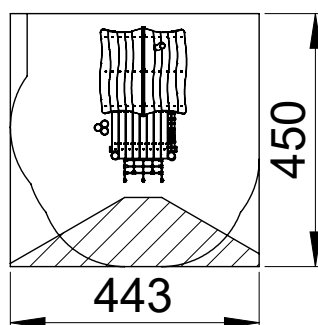

### Productinformatie

---

Producttype Minidorp  
Certificatie EN-1176  
Afmetingen 2,8 x 1,7 x 2,3 m  
(lengte x breedte x hoogte)

### Veiligheidsgebied

Oppervlakte:  $\pm 20\text{m}^2$     Afmetingen (LxBxH): 2,8 x 1,7 x 2,3m    Valhoogte: 0,93m