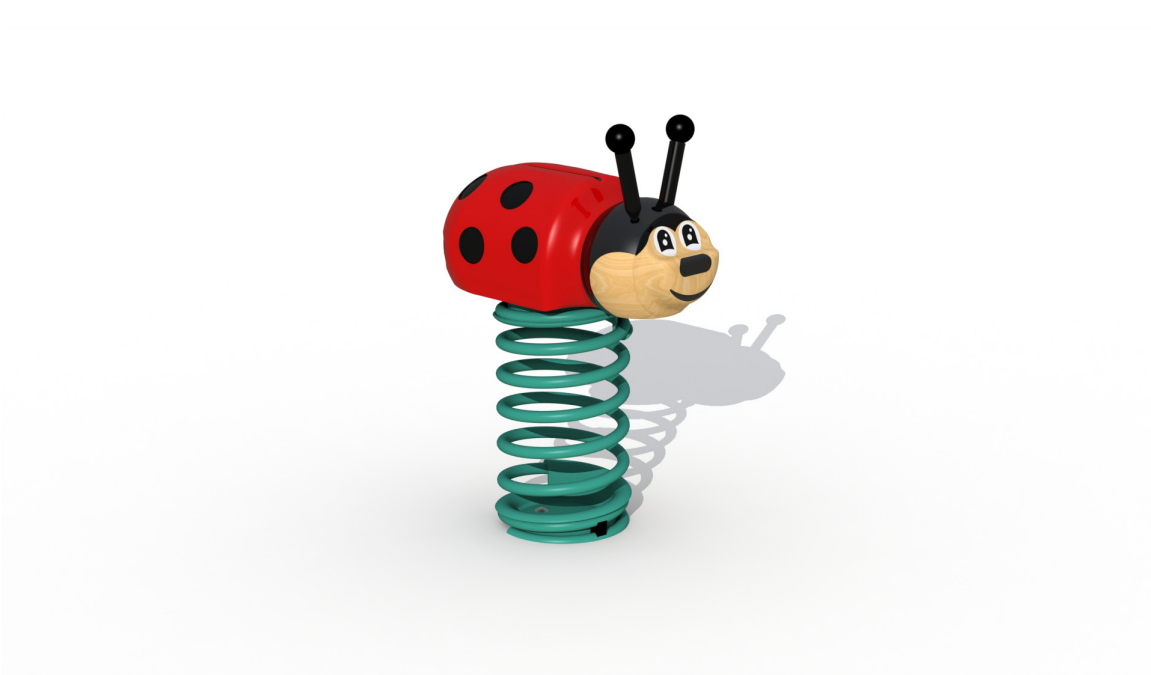

Productfiche

LIEVEHEERSBEESTJE

RO198

2-6 JAAR

1-3 PERSONEN-UUR

Productinformatie

Producttype Eco-Play
Certificatie EN-1176
Afmetingen 0,6 x 0,3 x 0,7 m
(lengte x breedte x hoogte)

Technische informatie

Maximale valhoogte 0,65 m
Veiligheidsgebied 6 m²
Aantal kinderen 1
Geen beton nodig
Geen oppervlaktemontage beschikbaar

Materialen

Houtsoort: robinia
Onderdelen geverfd met ecologisch watergedragen verf
Speciaal veerstaal 20 mm dikte
Gegalvaniseerde stalen grondverankering
Metalen onderdelen roestvrij voorbehandeld en polyester gecoat (Staal S235JR)
Kunststof bollen in bakeliet

Productbeschrijving

Veertoestel voor kinderen van 2 tot 6 jaar. Het veertoestel is opgebouwd uit een polyestergecoate veer die verankerd is op een gegalvaniseerde grondbevestiging. Bovenop staat een figuratief zitelement gemonteerd in de vorm van een lieveheersbeestje. De veerfiguur is volledig opgebouwd uit Robinia, de figuur wordt met ecologische verf geverfd. De veer is vervaardigd uit 20 mm dik veerstaal, de handgreep uit roestvrij staal. De veer is zodanig ontworpen dat men nooit geklemd kan raken; ook niet bij de zwaarste belasting. De elasticiteit van de veer is zo berekend dat de beweging ook voor de kleintjes volledig tot zijn recht komt.

Productfiche

LIEVEHEERSBEESTJE

ROI98

Veiligheidsgebied