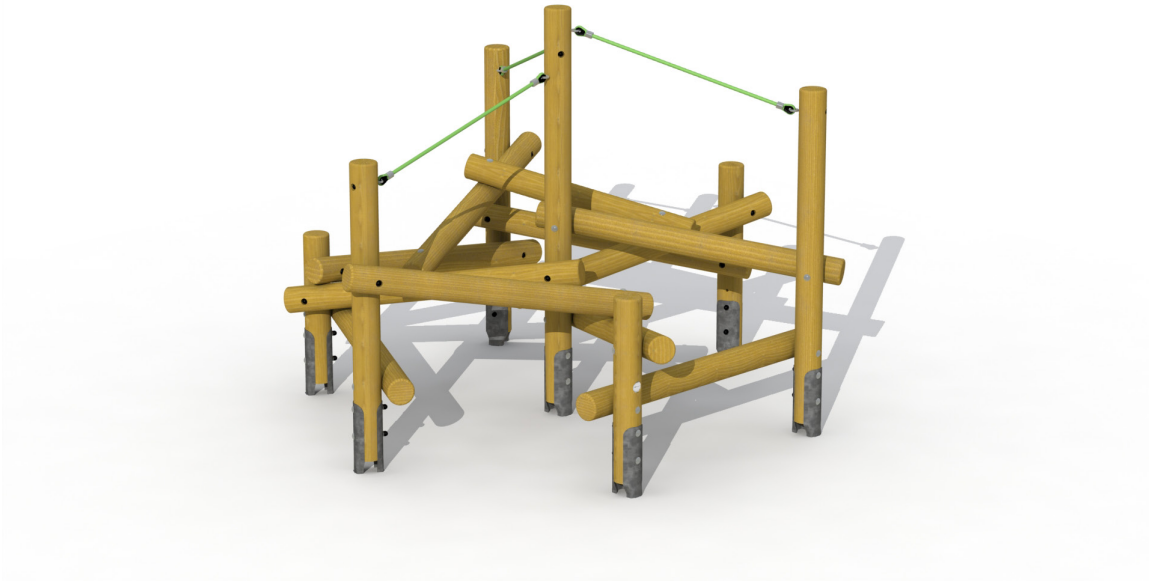

Productfiche

MIKADO

S810

6-12 JAAR

2-5,5 PERSONEN-UUR

Productinformatie

Producttype Sport & Spel
Certificatie EN-1176
Afmetingen 2,3 x 2,6 x 1,9 m
(lengte x breedte x hoogte)

Technische informatie

Maximale valhoogte 1,00 m
Veiligheidsgebied 29,5 m²
Aantal kinderen 10
Beton nodig
Geen oppervlaktemontage beschikbaar

Materialen

Houtsoort: lariks
Lariks palen diameter 12cm
Touwen in 16 mm polypropyleentouw met staalkabelversterking
Gegalvaniseerde metalen paalvoeten
Kunststof afdekdoppen

Productbeschrijving

Speeltoestel in de vorm van een mikado waarbij de palen op een speelse manier op elkaar liggen. Dit maakt het extra uitdagend voor de kinderen. De palen met diameter 12cm worden geproduceerd in lariks hout en worden door middel van schelpvormige paalvoeten in de grond geplaatst. Tussen de palen hangen 3 touwen gemaakt uit polypropyleen met staalkabelversterking die de kinderen kunnen helpen om hun evenwicht te bewaren. Alle moeren en bouten worden afgeschermd door middel van afdekdoppen.

Productfiche

MIKADO

S810

Veiligheidsgebied