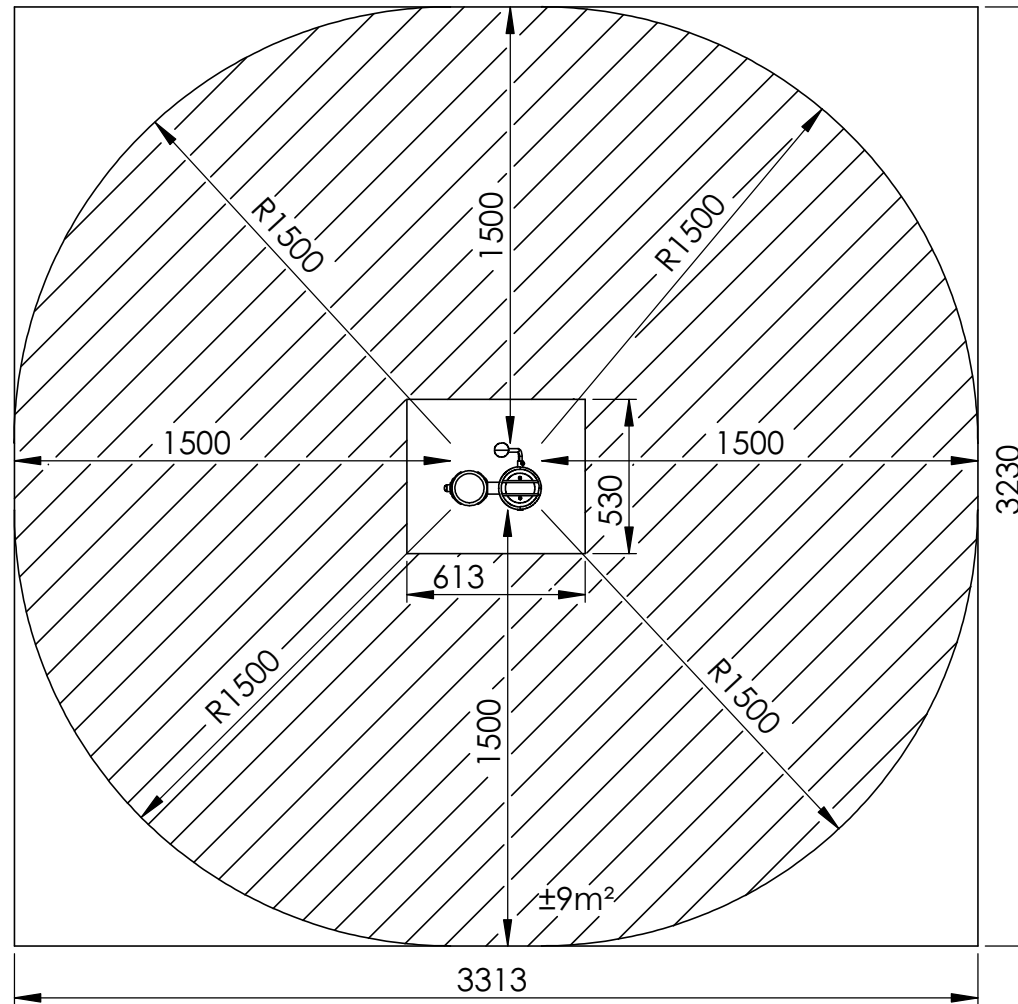

±11m²

Z1210

**Veiligheidsafstand - Espace de chute -
Safety area**

Schaal: 1:26

Maateenheid: mm

Pag.: 1/1

EUROPLAY nv
Eegene 9 B-9200 DENDERMONDE
Tel.: +32 (0)52 22 66 22
Fax.: +32 (0)52 22 67 22
info@europlay.eu www.europlay.eu