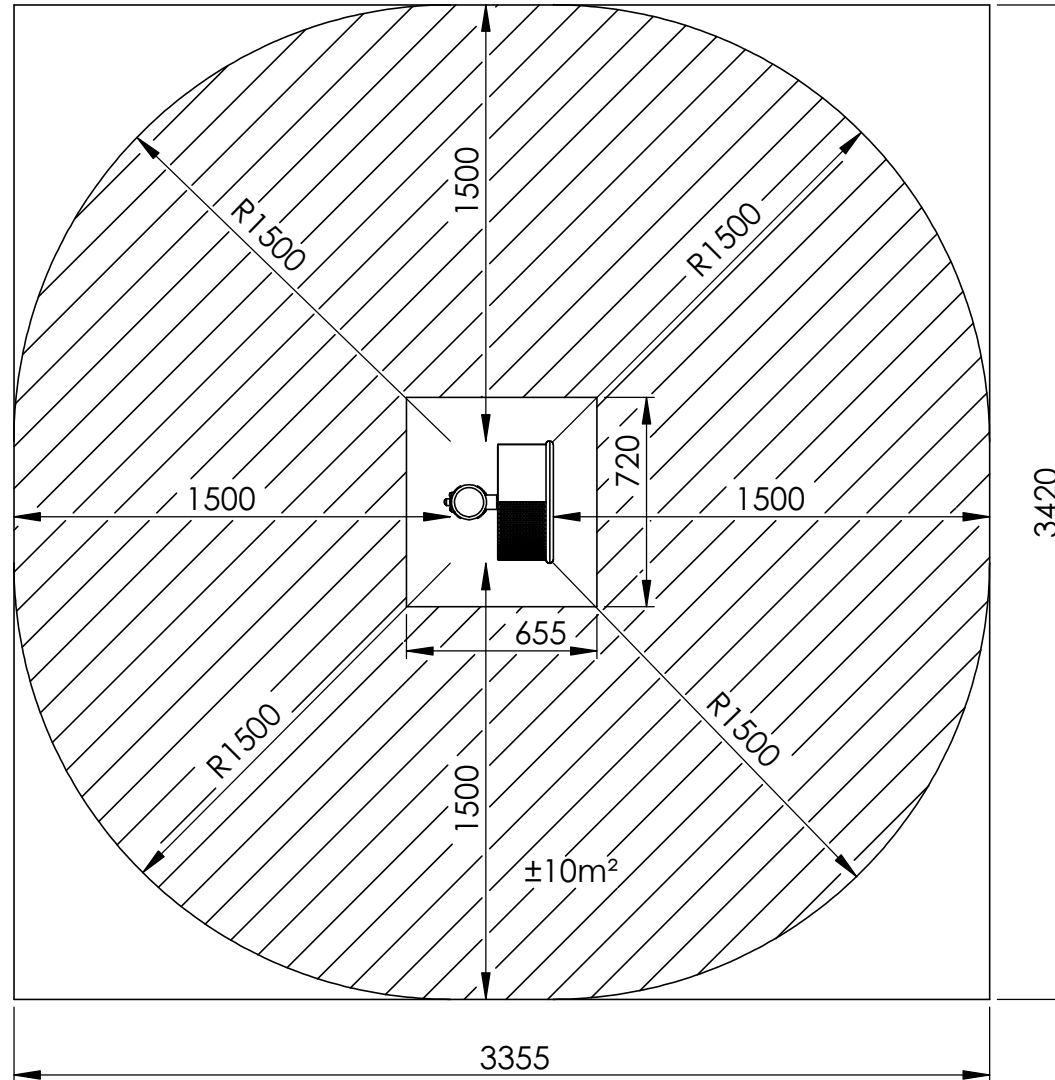

±11,5m²

Z1212

**Veiligheidsafstand - Espace de chute -
Safety area**

Schaal: 1:26

Maateenheid: mm

Pag.: 1/1

EUROPLAY nv
Eegene 9 B-9200 DENDERMONDE
Tel.: +32 (0)52 22 66 22
Fax.: +32 (0)52 22 67 22
info@europlay.eu www.europlay.eu