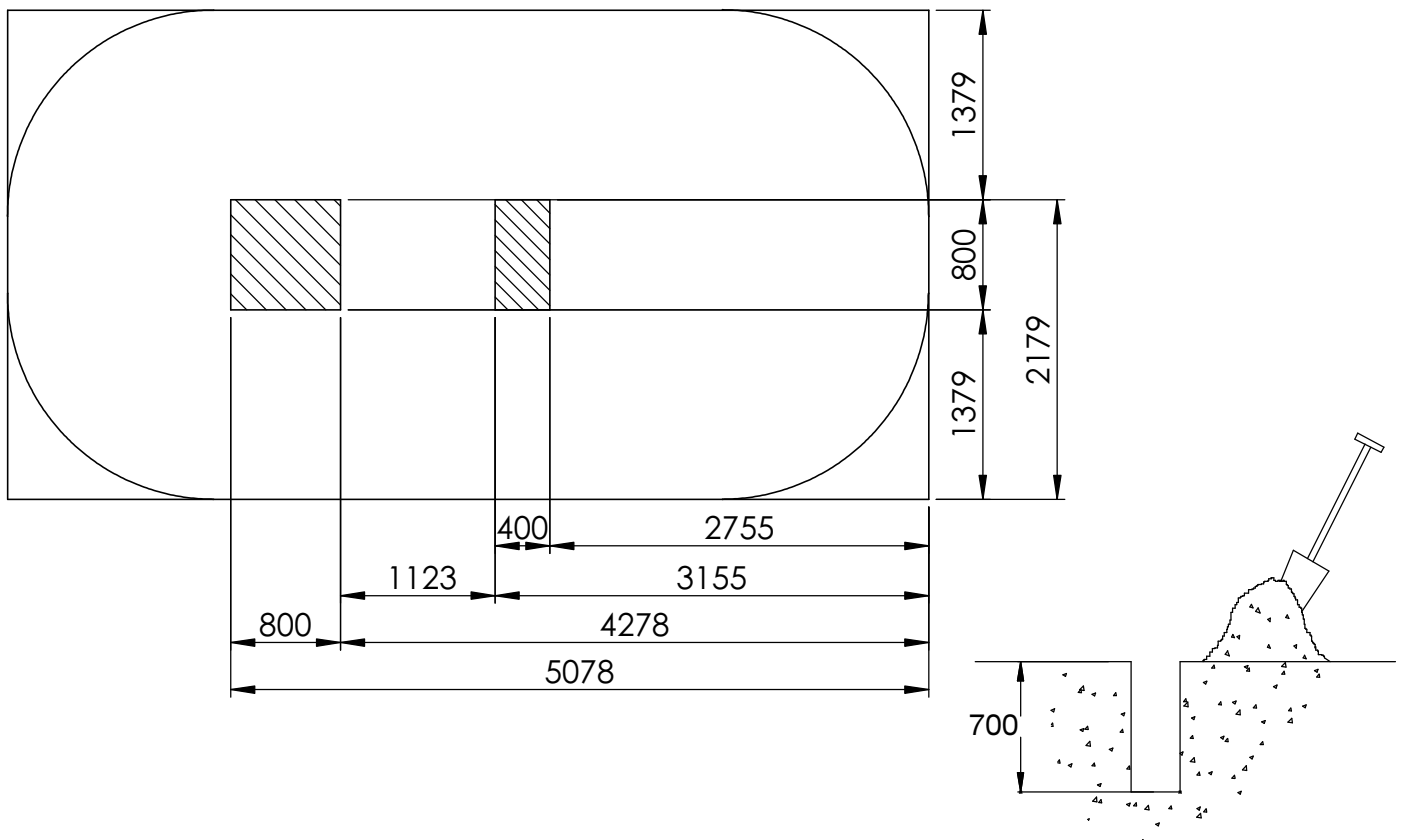

Benodigdheden - Liste des pièces - Materials - Benötigtes - Accesorios - Requisiti

1xA 3558 x 539 x 500 ±98.56kg	1xC 1150 x Ø150 ±16.99kg	
1xB 2582 x 735 x 259 ±46.20kg	1xD 1150 x Ø150 ±17.02kg	
1xG 1100 x Ø110 ±7.94kg	1xH 1100 x Ø110 ±7.94kg	
3x M12x180	4x M12x200	7x M12

①