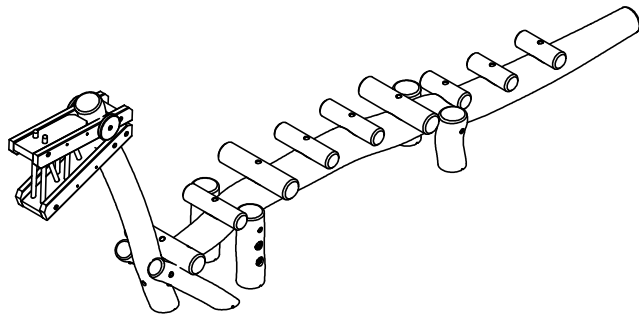

RO340

DRAAK
DRAGON
DRAGON
DRACHE
DRAGÓN
DRAGO

Montagehandleiding
Notice de montage
Installation manual
Montageanleitung
Instrucciones para el montaje
Istruzioni di installazione

Leeftijd
Age group
Age / Alter
Edad / Età
2 - 10

EUROPLAY nv
Eegene 9
B-9200 DENDERMONDE
tel. 32.52.22 66 22
fax.32.52.22 67 22
www.europlay.eu

Dat.: 6/09/2024
Rev.:
Page: 1/4

±230kg

VALHOOGTE / HAUTEUR DE CHUTE /
FALL HEIGHT / FALLHÖHE/
ALTURA DE CAÍDA / ALTEZZA DI CADUTA

VEILIGHEIDSAFSTAND / ESPACE DE CHUTE / SAFETY AREA /
SICHERHEITSAFSTAND / ZONA DE SEGURIDAD / DISTANZA DI SICUREZZA

AFMETINGEN
DIMENSIONS
MASSE
DIMENSIONES
DIMENSIONI
L: 4,5m
Br: 0,6m
H: 1,7m

Zie voorwaarde samenvoegingszone
Veuillez-vous référer aux conditions zone de combinaison
Please refer to conditions linking zone
Bitte beachten Sie die Konditionen der Zusammenführungszone
Consulte las condiciones de la zona de combinación
Si prega di fare riferimento alle condizioni che zona sovrapponibile