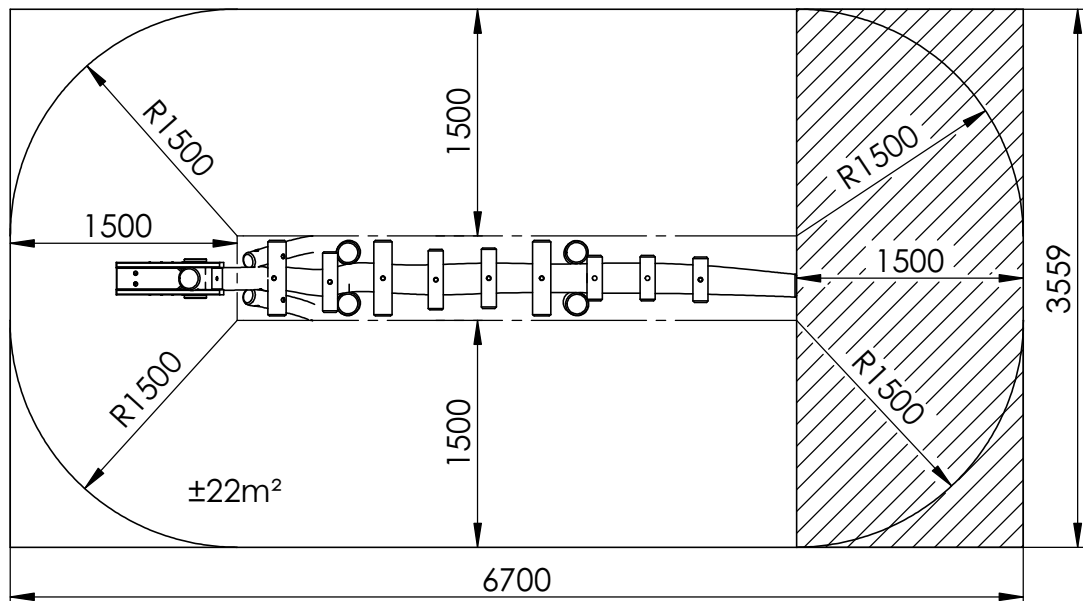

EUROPLAY nv
Eegene 9
B-9200 DENDERMONDE
tel. 32.52.22 66 22
fax.32.52.22 67 22
www.europlay.eu

Dat.: 6/09/2024
Rev.:
Page: 1/4

±230kg

VALHOOGTE / HAUTEUR DE CHUTE /
FALL HEIGHT / FALLHÖHE/
ALTURA DE CAÍDA / ALTEZZA DI CADUTA

VEILIGHEIDSAFSTAND / ESPACE DE CHUTE / SAFETY AREA /
SICHERHEITSAFSTAND / ZONA DE SEGURIDAD / DISTANZA DI SICUREZZA

AFMETINGEN
DIMENSIONS
MASSE
DIMENSIONES
DIMENSIONI
L: 4,5m
Br: 0,6m
H: 1,7m

Zie voorwaarde samenvoegingszone
Veuillez-vous référer aux conditions zone de combinaison
Please refer to conditions linking zone
Bitte beachten Sie die Konditionen der Zusammenführungszone
Consulte las condiciones de la zona de combinación
Si prega di fare riferimento alle condizioni che zona sovrapponibile

±24m²

Benodigdheden - Liste des pièces - Materials - Benötigtes - Accesorios - Requisiti

<p>1xA</p> <p>3558 x 539 x 500 ±98.56kg</p>	<p>1xC</p> <p>1150 x Ø150 ±16.99kg</p>	
<p>1xB</p> <p>2582 x 735 x 259 ±46.20kg</p>	<p>1xD</p> <p>1150 x Ø150 ±17.02kg</p>	
<p>1xG</p> <p>1100 x Ø110 ±7.94kg</p>	<p>1xH</p> <p>1100 x Ø110 ±7.94kg</p>	
<p>3x M12x180</p>	<p>4x M12x200</p>	<p>7x M12</p>