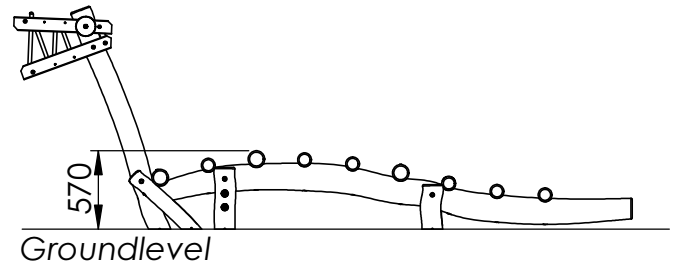

RO340

DRAAK
DRAGON
DRAGON
DRACHE
DRAGÓN
DRAGO

Montagehandleiding
Notice de montage
Installation manual
Montageanleitung
Instrucciones para el montaje
Istruzioni di installazione

Leeftijd
Age group
Age / Alter
Edad / Età
2 - 10

EUROPLAY nv
Eegene 9
B-9200 DENDERMONDE
tel. 32.52.22 66 22
fax.32.52.22 67 22
www.europlay.eu

Dat.: 6/09/2024
Rev.:
Page: 1/4

±230kg

VALHOOGTE / HAUTEUR DE CHUTE /
FALL HEIGHT / FALLHÖHE/
ALTURA DE CAÍDA / ALTEZZA DI CADUTA

VEILIGHEIDSAFSTAND / ESPACE DE CHUTE / SAFETY AREA /
SICHERHEITSAFSTAND / ZONA DE SEGURIDAD / DISTANZA DI SICUREZZA

AFMETINGEN
DIMENSIONS
MASSE
DIMENSIONES
DIMENSIONI
L: 4,5m
Br: 0,6m
H: 1,7m

Zie voorwaarde samenvoegingszone
Veuillez-vous référer aux conditions zone de combinaison
Please refer to conditions linking zone
Bitte beachten Sie die Konditionen der Zusammenführungszone
Consulte las condiciones de la zona de combinación
Si prega di fare riferimento alle condizioni che zona sovrapponibile