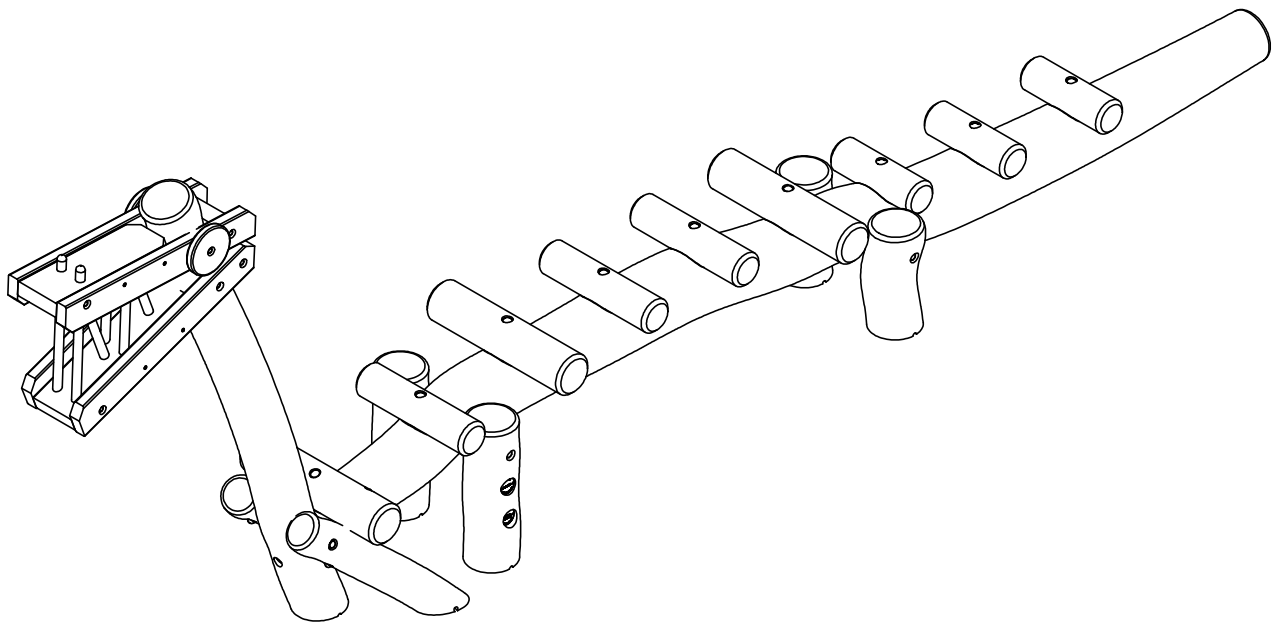

VEILIGHEIDSAFSTAND / ESPACE DE CHUTE / SAFETY AREA /
SICHERHEITSAFSTAND / ZONA DE SEGURIDAD / DISTANZA DI SICUREZZA

AFMETINGEN
DIMENSIONS
MASSE
DIMENSIONES
DIMENSIONI
L: 4,5m
Br: 0,6m
H: 1,7m

Zie voorwaarde samenvoegingszone
Veuillez-vous référer aux conditions zone de combinaison
Please refer to conditions linking zone
Bitte beachten Sie die Konditionen der Zusammenführungszone
Consulte las condiciones de la zona de combinación
Si prega di fare riferimento alle condizioni che zona sovrapponibile

±24m²

Benodigdheden - Liste des pièces - Materials - Benötigtes - Accesorios - Requisiti

<p>1xA</p> <p>3558 x 539 x 500 ±98.56kg</p>	<p>1xC</p> <p>1150 x Ø150 ±16.99kg</p>	
<p>1xB</p> <p>2582 x 735 x 259 ±46.20kg</p>	<p>1xD</p> <p>1150 x Ø150 ±17.02kg</p>	
<p>1xG</p> <p>1100 x Ø110 ±7.94kg</p>	<p>1xH</p> <p>1100 x Ø110 ±7.94kg</p>	
<p>3x M12x180</p>	<p>4x M12x200</p>	<p>7x M12</p>

①

2

3

4

5

72h

6

Bij droog weer moeten alle bouten en moeren opnieuw aangespannen worden.
 Par temps sec il faut resserrer régulièrement tous les boulons et écrous.
 By dry and warm weather check the tightness of all bolts and nuts.
 Bei trockenem Wetter müssen alle Mutter und Bolzen aufs neue angespannt werden.
 Para el tiempo seco, se necesita cerrar o ajustar los tornillos y tuercas.
 Con tempo asciutto, tutti i bulloni e le dadi devono essere avvitati nuovamente.